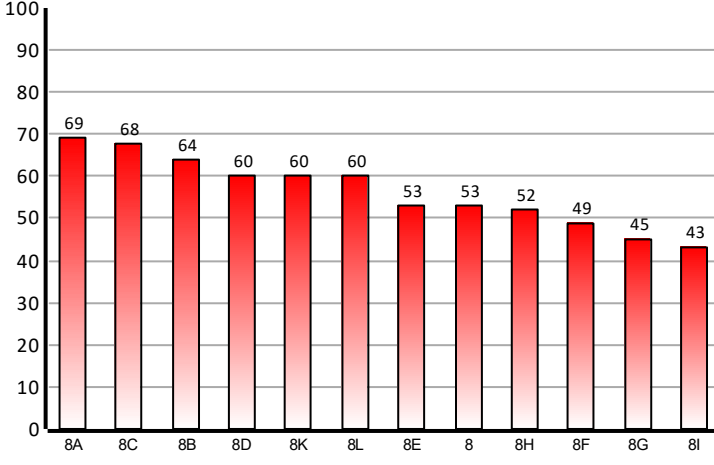

TÜRKÇE

MATEMATİK

DİN KÜLTÜRÜ

FEN BİLGİSİ

SOSYAL BİLGİLER

YABANCI DİL

Toplam