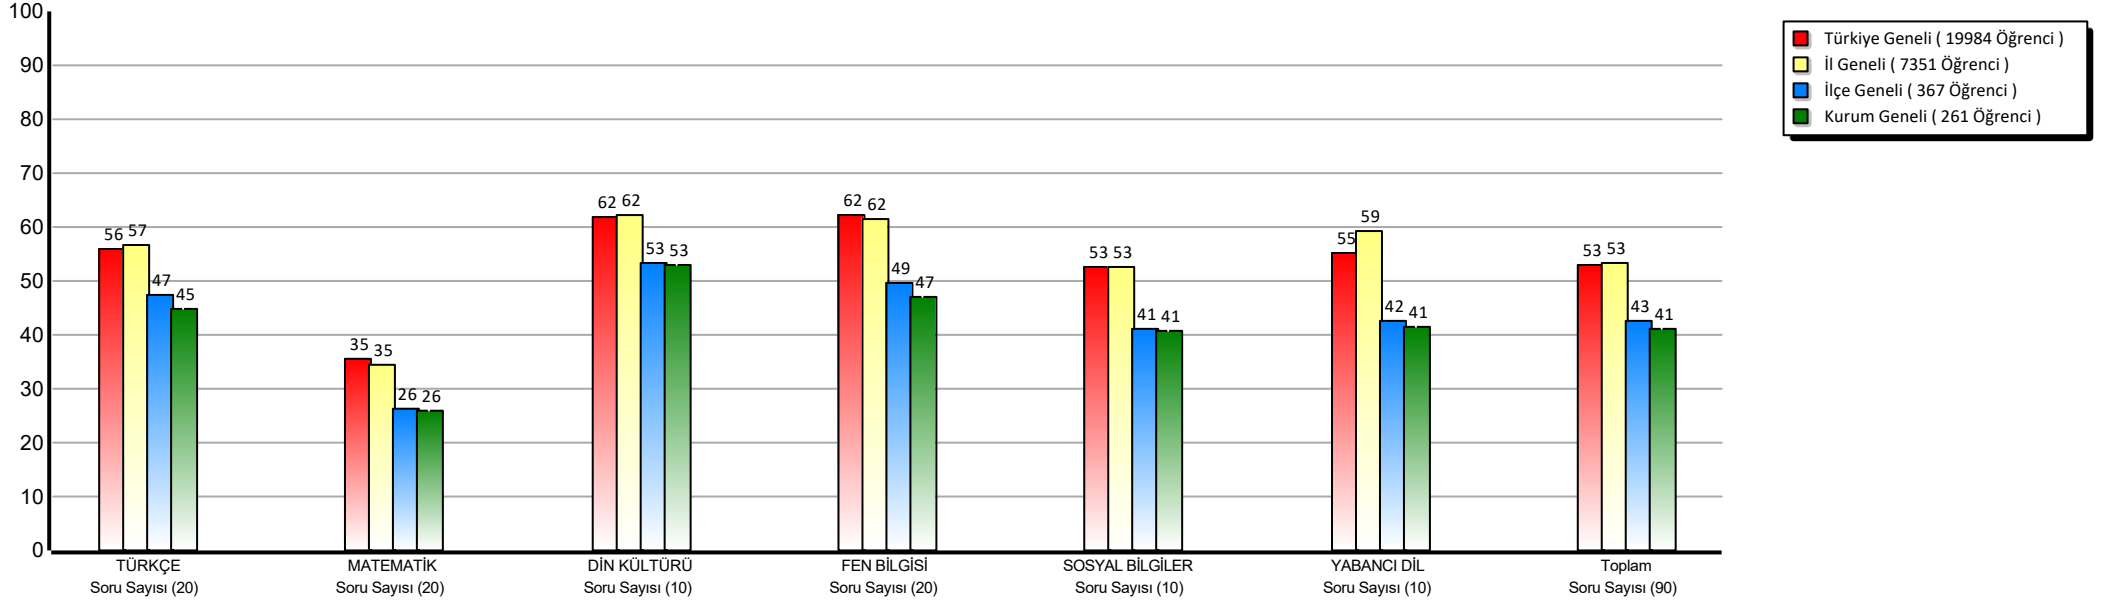

TÜRKÇE

MATEMATİK

DİN KÜLTÜRÜ

FEN BİLGİSİ

SOSYAL BİLGİLER

YABANCI DİL

Toplam

DERS BAŞARI ORANLARI KARŞILAŞTIRMA GRAFİĞİ (%)

PUAN KARŞILAŞTIRMA GRAFİĞİ (%)