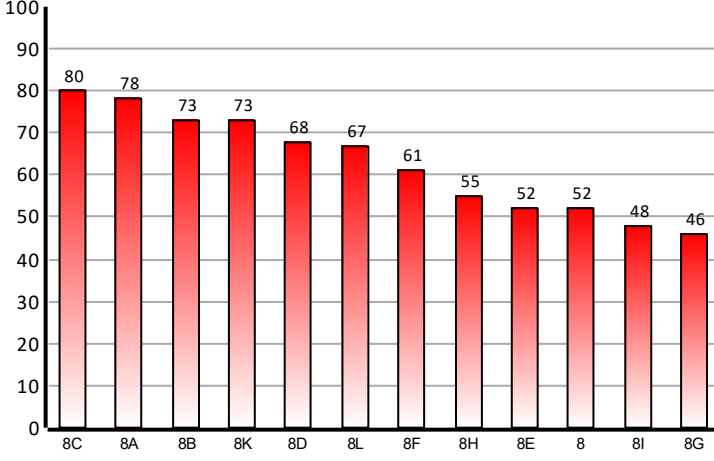

DİN KÜLTÜRÜ