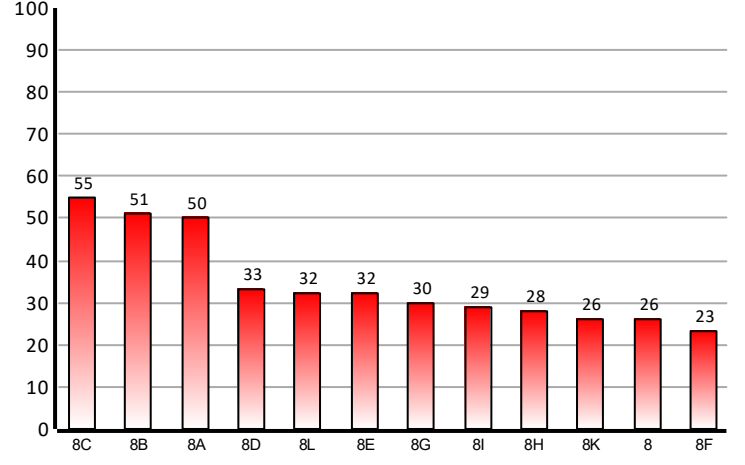

TÜRKÇE

MATEMATİK

DİN KÜLTÜRÜ

FEN BİLGİSİ

SOSYAL BİLGİLER

YABANCI DİL

Toplam