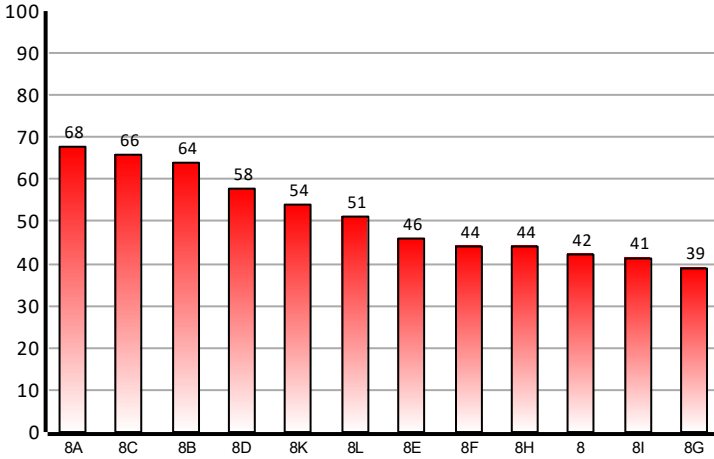

KURUM GENELİ (261 Öğrenci)	8,98	5,15	5,31	9,44	4,06	4,14	37,08	321,251
İLÇE GENELİ (367 Öğrenci)	9,49	5,26	5,34	9,89	4,13	4,24	38,35	325,867
İL GENELİ (7351 Öğrenci)	11,34	6,91	6,24	12,31	5,26	5,93	47,99	355,937
SINAV GENELİ (19984 Öğrenci)	11,21	7,08	6,19	12,42	5,26	5,51	47,67	355,891

TÜRKÇE

MATEMATİK

DİN KÜLTÜRÜ

FEN BİLGİSİ

SOSYAL BİLGİLER

YABANCI DİL

Toplam

DERS BAŞARI ORANLARI KARŞILAŞTIRMA GRAFİĞİ (%)

PUAN KARŞILAŞTIRMA GRAFİĞİ (%)