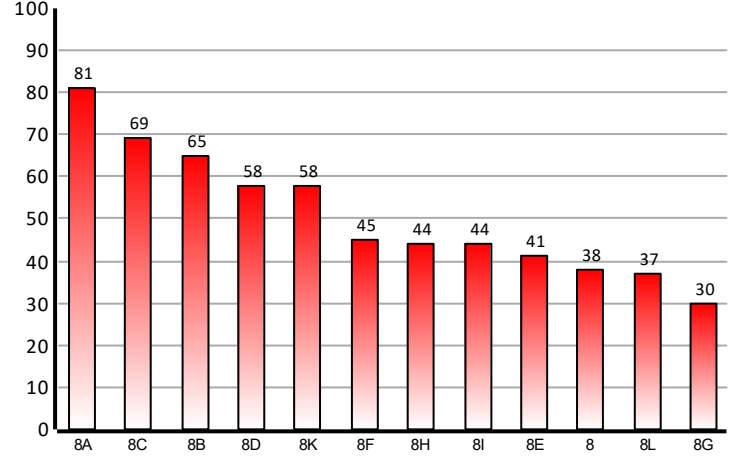

KURUM GENELİ (261 Öğrenci)	8,98	5,15	5,31	9,44	4,06	4,14	37,08	321,251
İLÇE GENELİ (367 Öğrenci)	9,49	5,26	5,34	9,89	4,13	4,24	38,35	325,867
İL GENELİ (7351 Öğrenci)	11,34	6,91	6,24	12,31	5,26	5,93	47,99	355,937
SINAV GENELİ (19984 Öğrenci)	11,21	7,08	6,19	12,42	5,26	5,51	47,67	355,891

TÜRKÇE

MATEMATİK

DİN KÜLTÜRÜ

FEN BİLGİSİ

SOSYAL BİLGİLER

YABANCI DİL

Toplam

DERS BAŞARI ORANLARI KARŞILAŞTIRMA GRAFİĞİ (%)

PUAN KARŞILAŞTIRMA GRAFİĞİ (%)