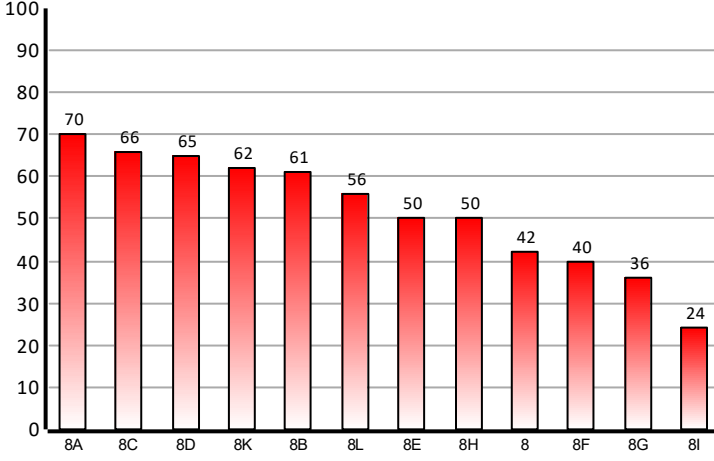

KURUM GENELİ (261 Öğrenci)	8,98	5,15	5,31	9,44	4,06	4,14	37,08	321,251
İLÇE GENELİ (367 Öğrenci)	9,49	5,26	5,34	9,89	4,13	4,24	38,35	325,867
İL GENELİ (7351 Öğrenci)	11,34	6,91	6,24	12,31	5,26	5,93	47,99	355,937
SINAV GENELİ (19984 Öğrenci)	11,21	7,08	6,19	12,42	5,26	5,51	47,67	355,891

TÜRKÇE

MATEMATİK

DİN KÜLTÜRÜ

FEN BİLGİSİ

SOSYAL BİLGİLER

YABANCI DİL

Toplam

DERS BAŞARI ORANLARI KARŞILAŞTIRMA GRAFİĞİ (%)

PUAN KARŞILAŞTIRMA GRAFİĞİ (%)