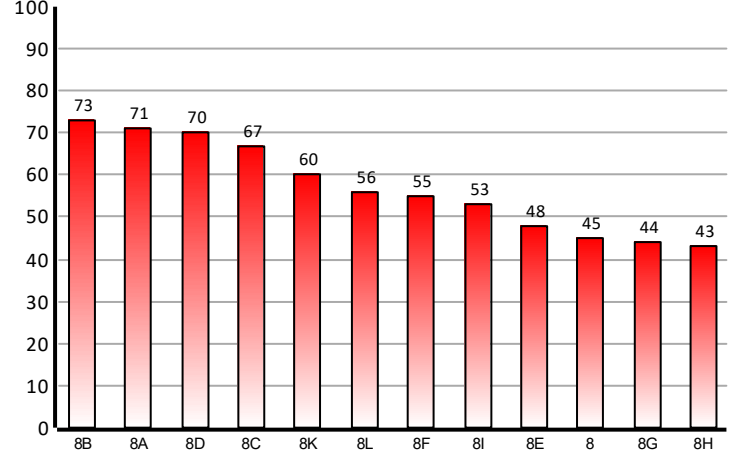

KURUM GENELİ (261 Öğrenci)	8,98	5,15	5,31	9,44	4,06	4,14	37,08	321,251
İLÇE GENELİ (367 Öğrenci)	9,49	5,26	5,34	9,89	4,13	4,24	38,35	325,867
İL GENELİ (7351 Öğrenci)	11,34	6,91	6,24	12,31	5,26	5,93	47,99	355,937
SINAV GENELİ (19984 Öğrenci)	11,21	7,08	6,19	12,42	5,26	5,51	47,67	355,891

TÜRKÇE

MATEMATİK

DİN KÜLTÜRÜ

FEN BİLGİSİ

SOSYAL BİLGİLER

YABANCI DİL

Toplam

DERS BAŞARI ORANLARI KARŞILAŞTIRMA GRAFİĞİ (%)

PUAN KARŞILAŞTIRMA GRAFİĞİ (%)