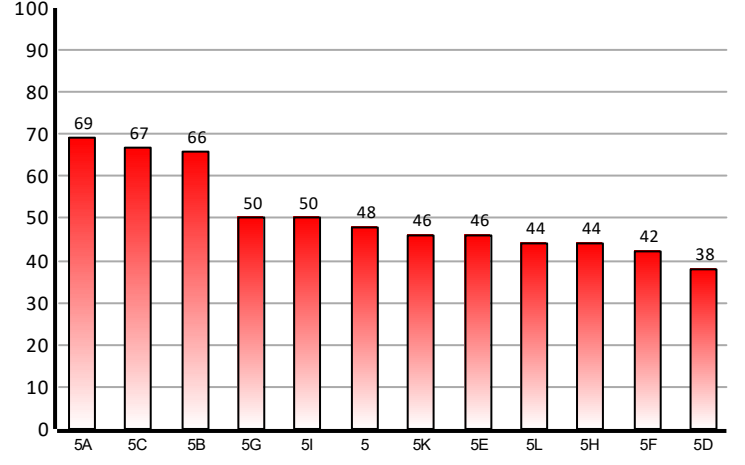

TÜRKÇE

MATEMATİK

DİN KÜLTÜRÜ

FEN BİLGİSİ

SOSYAL BİLGİLER

YABANCI DİL

Toplam