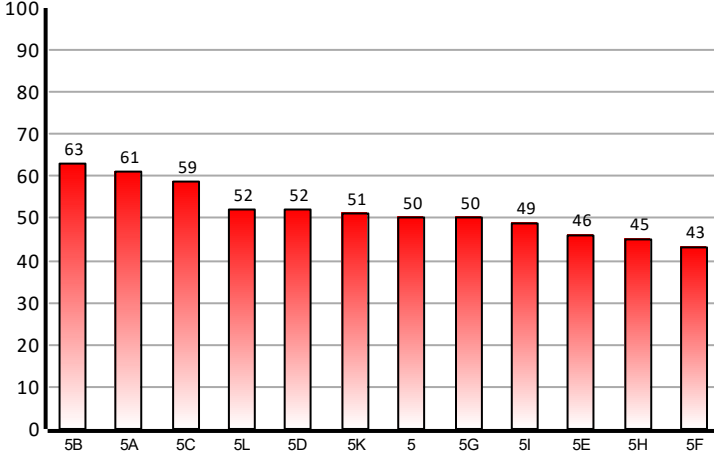

TÜRKÇE

MATEMATİK

DİN KÜLTÜRÜ

FEN BİLGİSİ

SOSYAL BİLGİLER

YABANCI DİL

Toplam