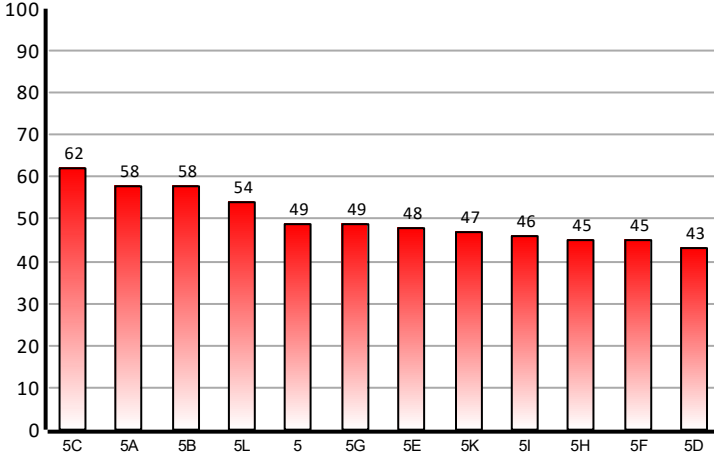

DİN KÜLTÜRÜ