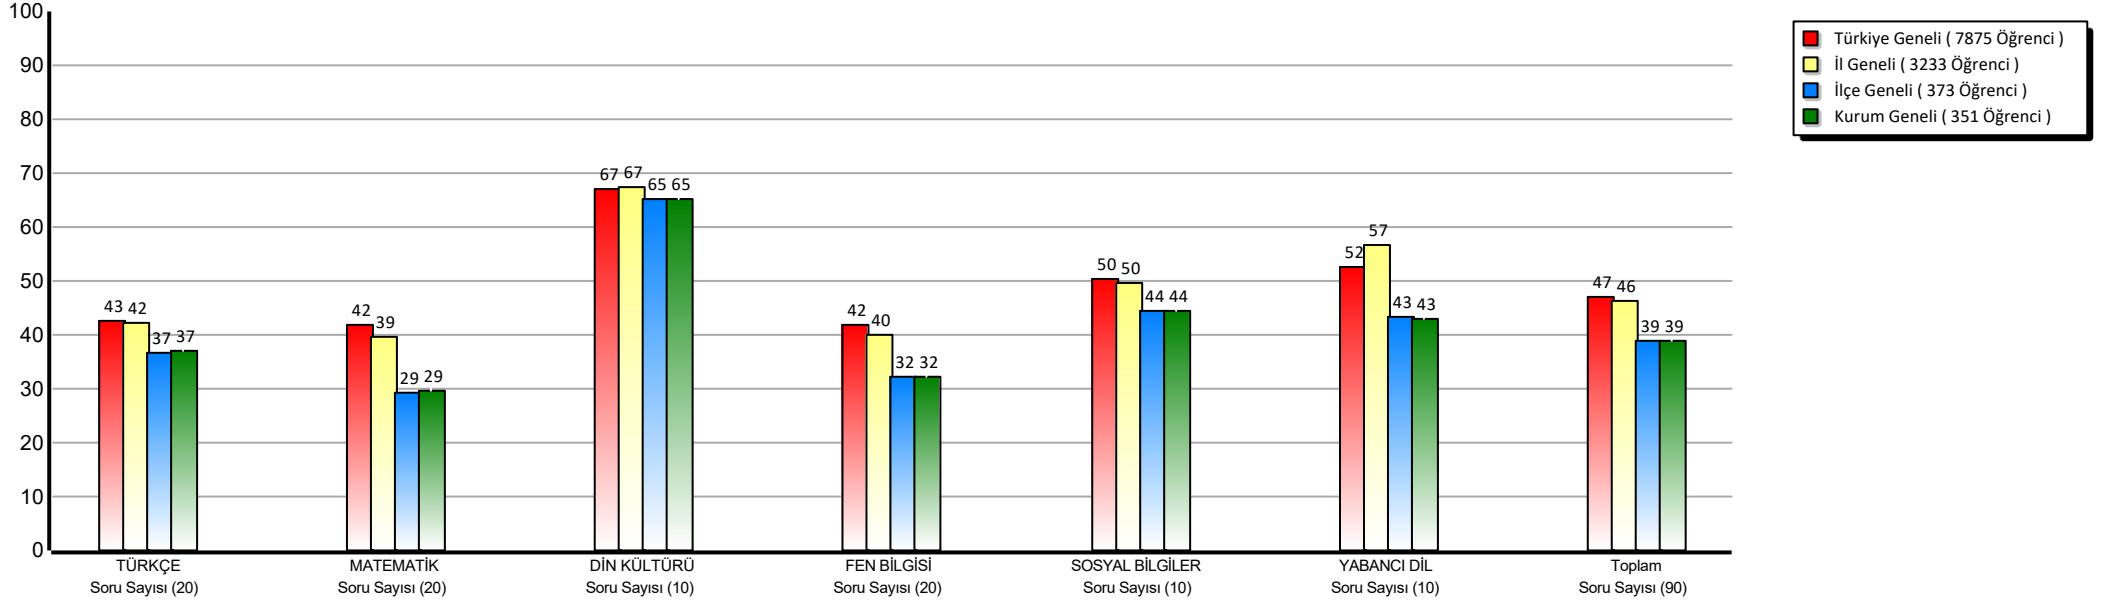

TÜRKÇE

MATEMATİK

DİN KÜLTÜRÜ

FEN BİLGİSİ

SOSYAL BİLGİLER

YABANCI DİL

Toplam

DERS BAŞARI ORANLARI KARŞILAŞTIRMA GRAFİĞİ (%)

PUAN KARŞILAŞTIRMA GRAFİĞİ (%)