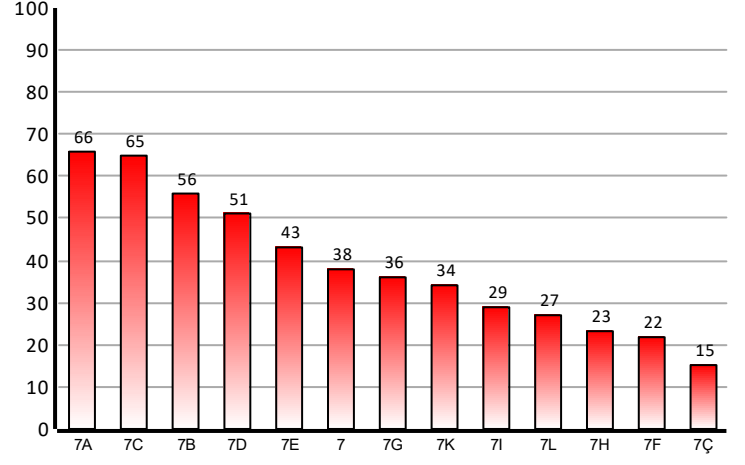

TÜRKÇE

MATEMATİK

DİN KÜLTÜRÜ

FEN BİLGİSİ

SOSYAL BİLGİLER

YABANCI DİL

Toplam