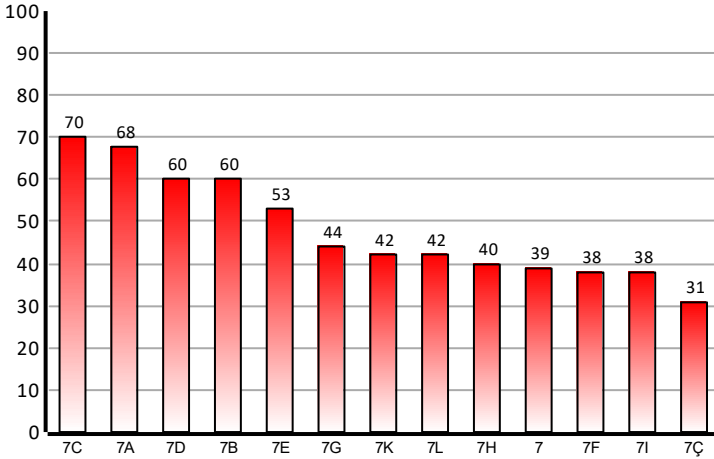

KURUM GENELİ (351 Öğrenci)	7,42	5,89	6,53	6,47	4,43	4,28	35,03	309,973
İLÇE GENELİ (373 Öğrenci)	7,35	5,82	6,53	6,47	4,45	4,34	34,96	309,492
İL GENELİ (3233 Öğrenci)	8,45	7,89	6,73	8,01	4,97	5,67	41,72	332,206
SINAV GENELİ (7875 Öğrenci)	8,52	8,36	6,71	8,38	5,03	5,24	42,25	335,468

TÜRKÇE

MATEMATİK

DİN KÜLTÜRÜ

FEN BİLGİSİ

SOSYAL BİLGİLER

YABANCI DİL

Toplam

DERS BAŞARI ORANLARI KARŞILAŞTIRMA GRAFİĞİ (%)

PUAN KARŞILAŞTIRMA GRAFİĞİ (%)