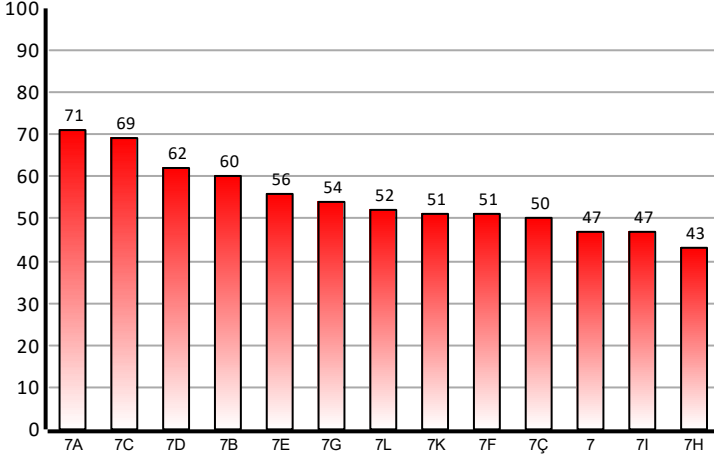

KURUM GENELİ (351 Öğrenci)	7,42	5,89	6,53	6,47	4,43	4,28	35,03	309,973
İLÇE GENELİ (373 Öğrenci)	7,35	5,82	6,53	6,47	4,45	4,34	34,96	309,492
İL GENELİ (3233 Öğrenci)	8,45	7,89	6,73	8,01	4,97	5,67	41,72	332,206
SINAV GENELİ (7875 Öğrenci)	8,52	8,36	6,71	8,38	5,03	5,24	42,25	335,468

TÜRKÇE

MATEMATİK

DİN KÜLTÜRÜ

FEN BİLGİSİ

SOSYAL BİLGİLER

YABANCI DİL

Toplam

DERS BAŞARI ORANLARI KARŞILAŞTIRMA GRAFİĞİ (%)

PUAN KARŞILAŞTIRMA GRAFİĞİ (%)