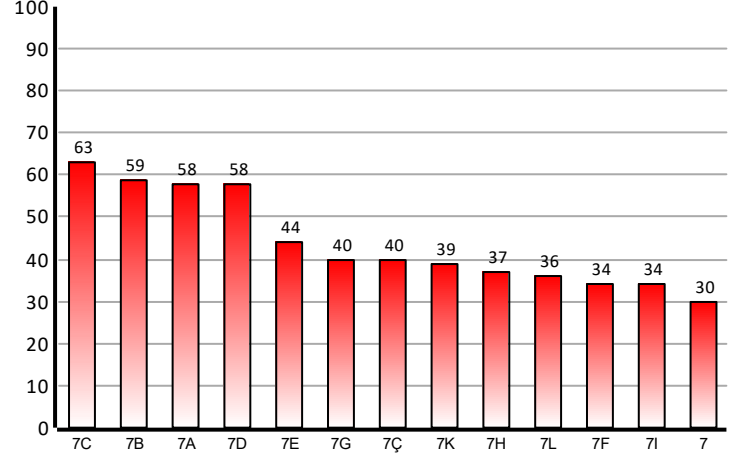

KURUM GENELİ (351 Öğrenci)	7,42	5,89	6,53	6,47	4,43	4,28	35,03	309,973
İLÇE GENELİ (373 Öğrenci)	7,35	5,82	6,53	6,47	4,45	4,34	34,96	309,492
İL GENELİ (3233 Öğrenci)	8,45	7,89	6,73	8,01	4,97	5,67	41,72	332,206
SINAV GENELİ (7875 Öğrenci)	8,52	8,36	6,71	8,38	5,03	5,24	42,25	335,468

TÜRKÇE

MATEMATİK

DİN KÜLTÜRÜ

FEN BİLGİSİ

SOSYAL BİLGİLER

YABANCI DİL

Toplam

DERS BAŞARI ORANLARI KARŞILAŞTIRMA GRAFİĞİ (%)

PUAN KARŞILAŞTIRMA GRAFİĞİ (%)