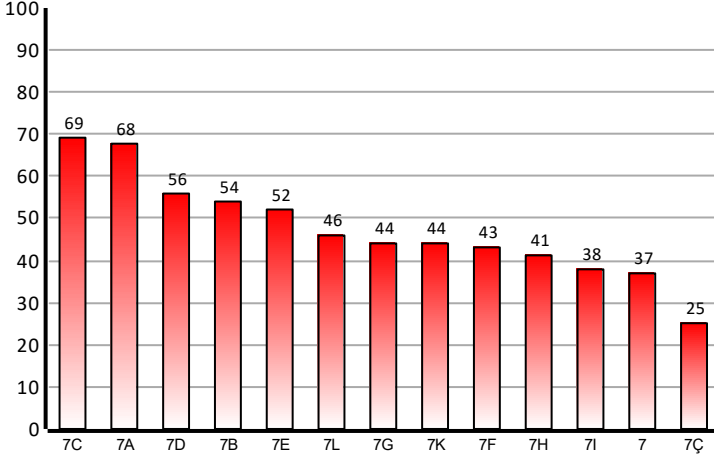

TÜRKÇE

MATEMATİK

DİN KÜLTÜRÜ

FEN BİLGİSİ

SOSYAL BİLGİLER

YABANCI DİL

Toplam