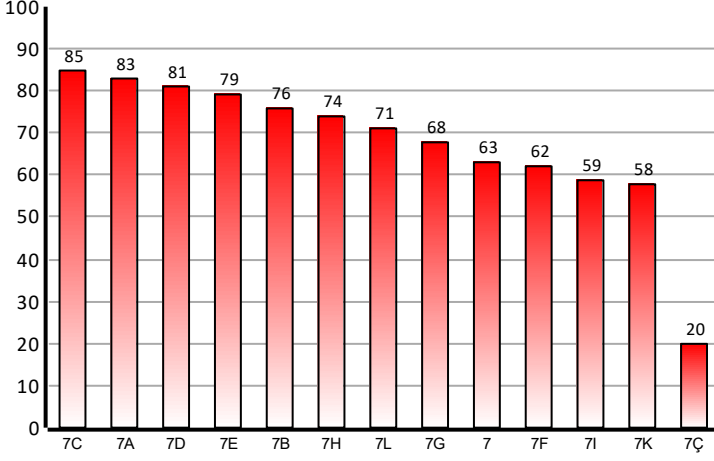

DİN KÜLTÜRÜ