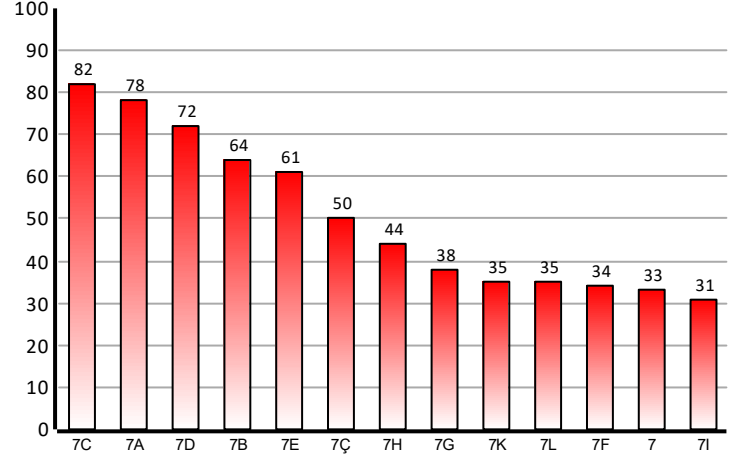

KURUM GENELİ (351 Öğrenci)	7,42	5,89	6,53	6,47	4,43	4,28	35,03	309,973
İLÇE GENELİ (373 Öğrenci)	7,35	5,82	6,53	6,47	4,45	4,34	34,96	309,492
İL GENELİ (3233 Öğrenci)	8,45	7,89	6,73	8,01	4,97	5,67	41,72	332,206
SINAV GENELİ (7875 Öğrenci)	8,52	8,36	6,71	8,38	5,03	5,24	42,25	335,468

TÜRKÇE

MATEMATİK

DİN KÜLTÜRÜ

FEN BİLGİSİ

SOSYAL BİLGİLER

YABANCI DİL

Toplam

DERS BAŞARI ORANLARI KARŞILAŞTIRMA GRAFİĞİ (%)

PUAN KARŞILAŞTIRMA GRAFİĞİ (%)