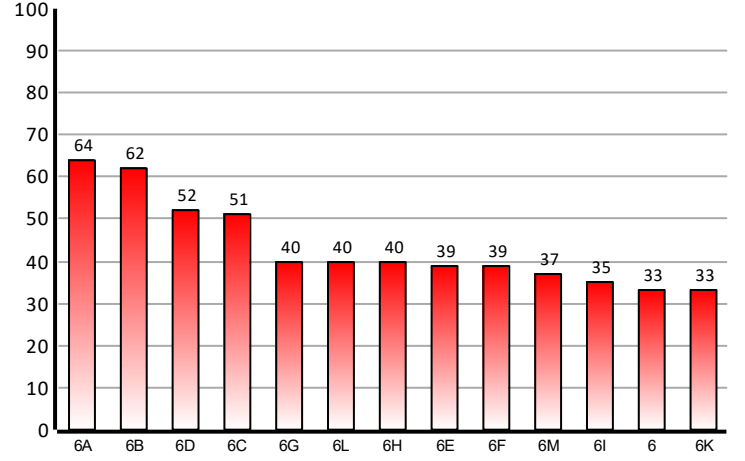

FEN BİLGİSİ