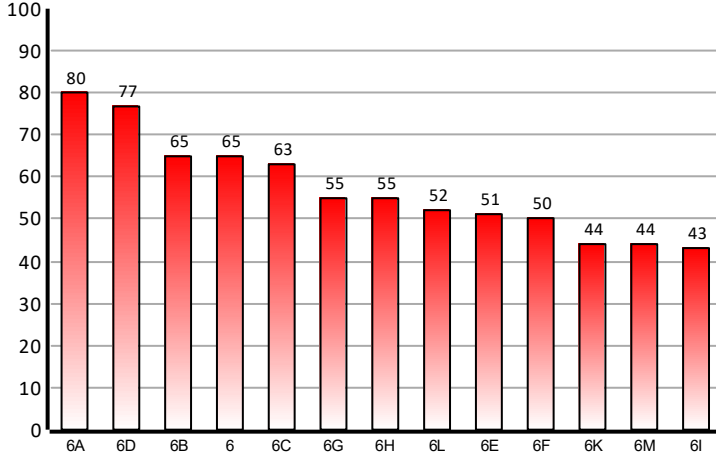

DİN KÜLTÜRÜ