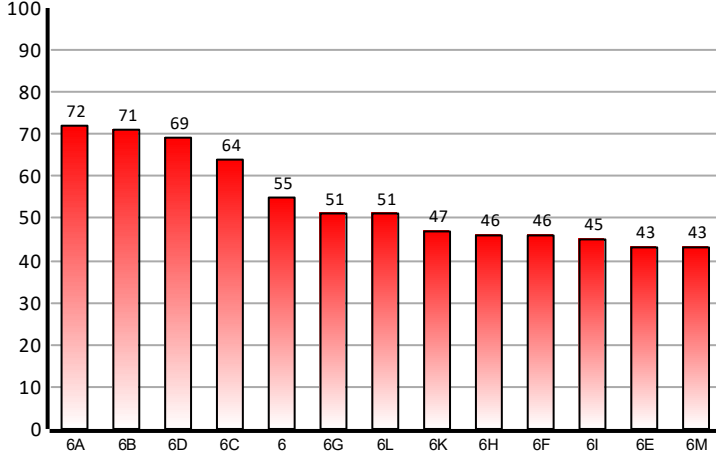

TÜRKÇE

MATEMATİK

DİN KÜLTÜRÜ

FEN BİLGİSİ

SOSYAL BİLGİLER

YABANCI DİL

Toplam