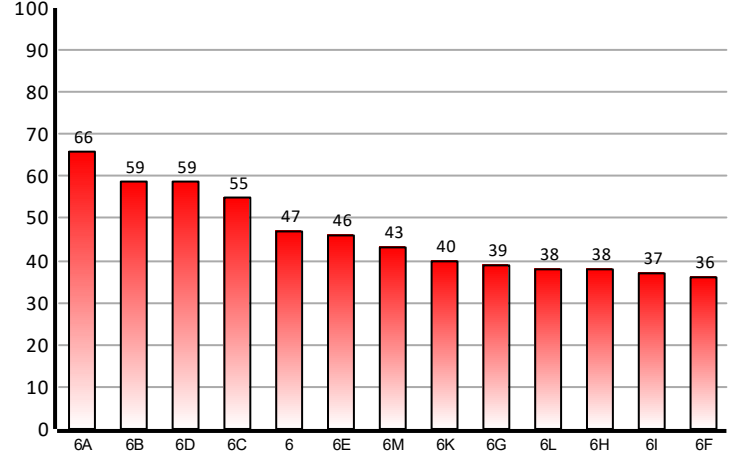

TÜRKÇE

MATEMATİK

DİN KÜLTÜRÜ

FEN BİLGİSİ

SOSYAL BİLGİLER

YABANCI DİL

Toplam