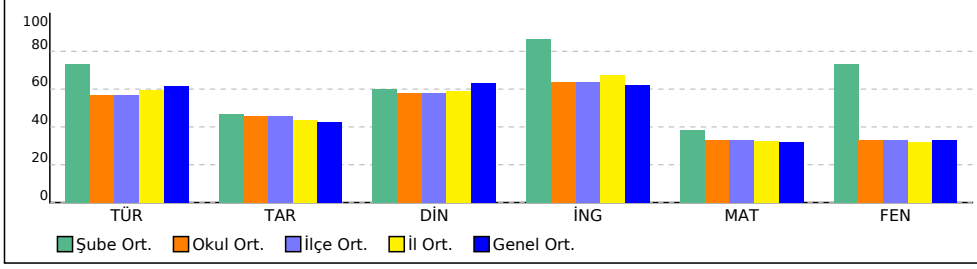

8 SINIFI NET LİSTESİ (LGS sıralı)

										KATILIMLAR																						
										OKUL	SINAV ADI	OKUL	İLÇE	İL	GENEL																	
İL		İLÇE		OKUL			SINAV ADI			OKUL	İLÇE	İL	GENEL																			
İSTANBUL		BAYRAMPAŞA		PROF.MUHARREM ERGİN ORTAOKULU			8.SINIF MOZAİK İNTRÖ 5.DENEME			294	294	617	14908																			
Sıra	Ö.No	İsim	Sınıf	Sözel (TÜR)			Sözel (TAR)			Sözel (DİN)			Sözel (İNG)			Sayısal (MAT)			Sayısal (FEN)			Toplam	LGS	Dereceler								
				Türkçe			Tarih			Din K.ve A.B.			İngilizce			Matematik			Fen					Puanı	Snf	Okul	İlçe	İl	Genel			
				D	Y	N	D	Y	N	D	Y	N	D	Y	N	D	Y	N	D	Y	N									D	Y	N
Genel Ortalama				14	4	12,29	5	3	4,26	7	2	6,31	7	1	6,22	8	5	6,35	9	7	6,57	50	23	42,00	329,970							
Okul Ortalaması				13	5	11,36	6	4	4,58	7	3	5,78	7	2	6,37	8	5	6,60	9	8	6,62	50	26	41,31	327,760							
SINIF: 8																																
1	1380	YİĞİT KARAC	8	16	4	14,67	6	4	4,67	7	3	6,00	9	1	8,67	10	7	7,67	16	4	14,67	64	23	56,35	383,877	1	89	89	184	4442	% 30	

NET ORTALAMALARINA GÖRE KIYASLAMA