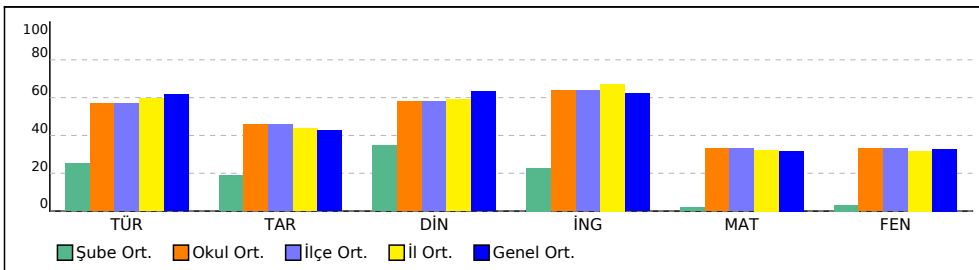

NET ORTALAMALARINA GÖRE KIYASLAMA