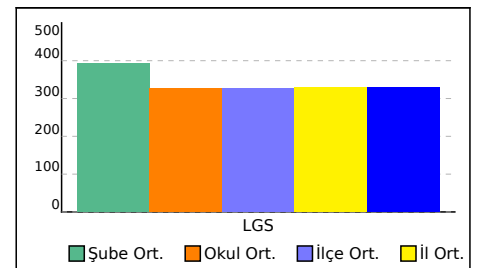

PUAN ORT. GÖRE KIYAS