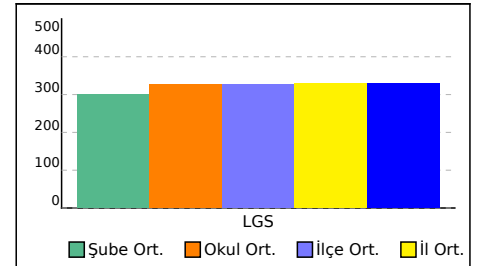

PUAN ORT. GÖRE KIYAS