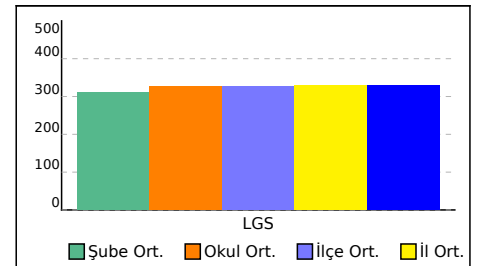

PUAN ORT. GÖRE KIYAS