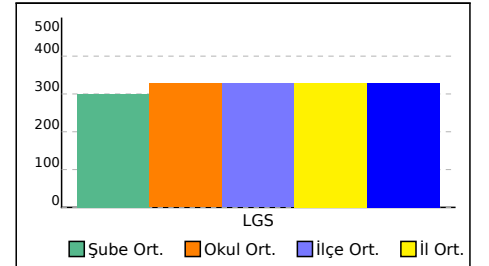

PUAN ORT. GÖRE KIYAS