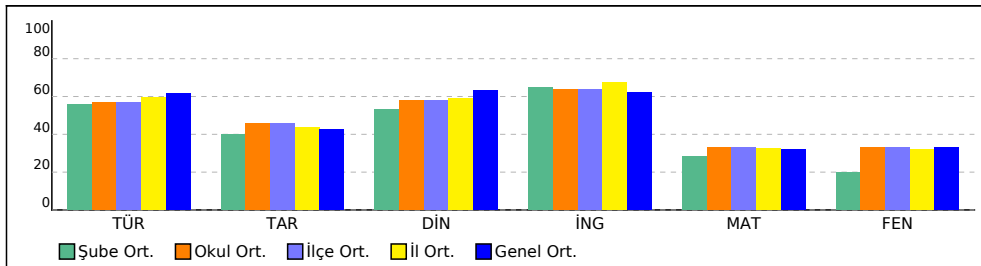

NET ORTALAMALARINA GÖRE KIYASLAMA