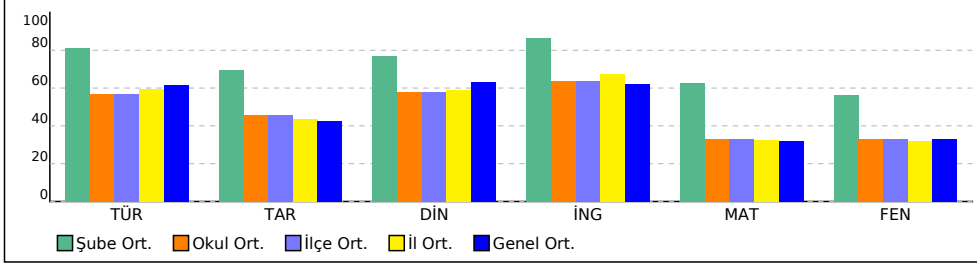

8A SINIFI NET LİSTESİ (LGS sıralı)

										KATILIMLAR																		
İL		İLÇE		OKUL			SINAV ADI			OKUL	İLÇE	İL	GENEL															
İSTANBUL		BAYRAMPAŞA		PROF.MUHARREM ERGİN ORTAOKULU			8.SINIF MOZAİK İNTRÖ 5.DENEME			294	294	617	14908															
Sıra	Ö.No	İsim	Sınıf	Sözel (TÜR)			Sözel (TAR)			Sözel (DİN)			Sözel (İNG)			Sayısal (MAT)			Sayısal (FEN)									
				Türkçe			Tarih			Din K.ve A.B.			İngilizce			Matematik			Fen									
				D	Y	N	D	Y	N	D	Y	N	D	Y	N	D	Y	N	D	Y	N							
Genel Ortalama				14	4	12,29	5	3	4,26	7	2	6,31	7	1	6,22	8	5	6,35	9	7	6,57	50	23	42,00	329,970			
Okul Ortalaması				13	5	11,36	6	4	4,58	7	3	5,78	7	2	6,37	8	5	6,60	9	8	6,62	50	26	41,31	327,760			
SINIF: 8A																												

NET ORTALAMALARINA GÖRE KIYASLAMA