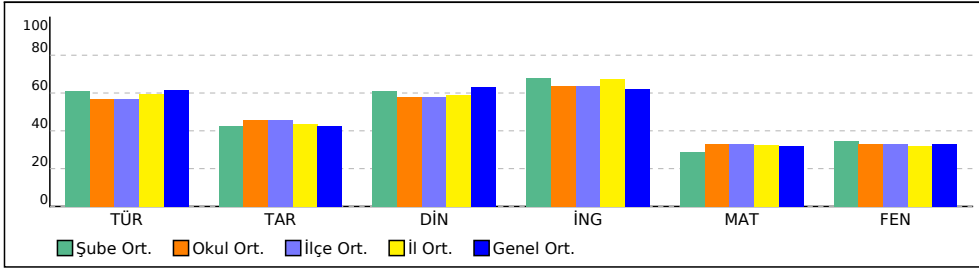

NET ORTALAMALARINA GÖRE KIYASLAMA