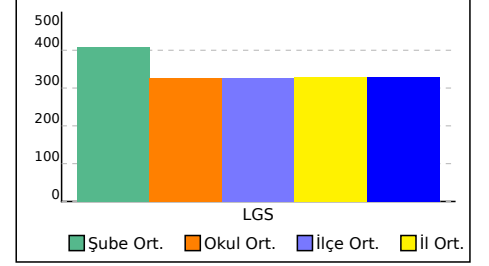

PUAN ORT. GÖRE KIYAS