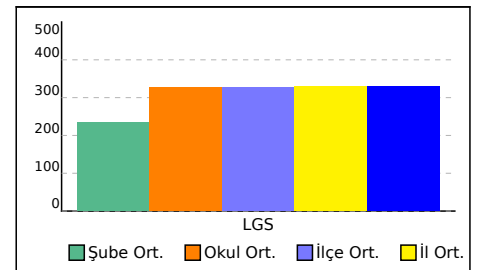

PUAN ORT. GÖRE KIYAS