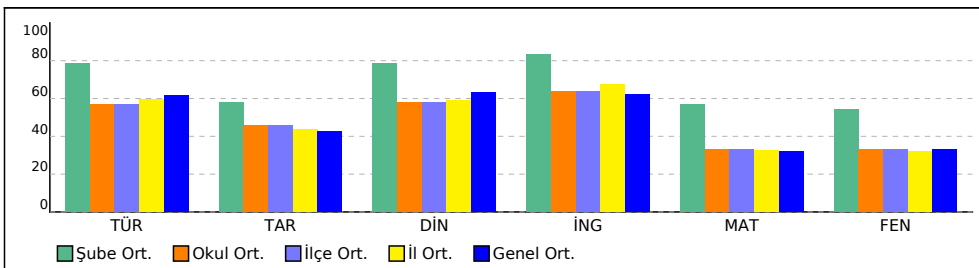

NET ORTALAMALARINA GÖRE KIYASLAMA