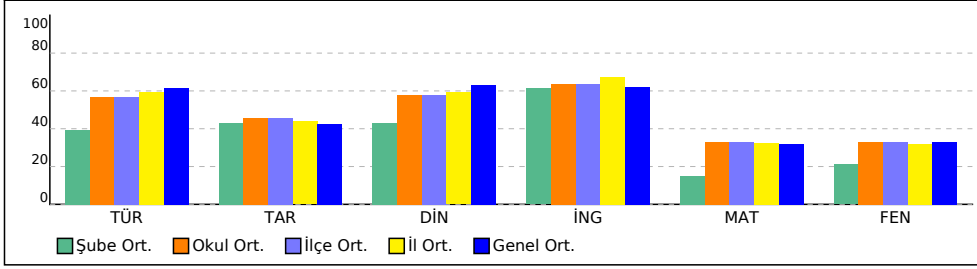

8E SINIFI NET LİSTESİ (LGS sıralı)

										KATILIMLAR																							
İL		İLÇE		OKUL			SINAV ADI			OKUL	İLÇE	İL	GENEL																				
İSTANBUL		BAYRAMPAŞA		PROF.MUHARREM ERGİN ORTAOKULU			8.SINIF MOZAIK İNTRÖ 5.DENEME			294	294	617	14908																				
Sıra	Ö.No	İsim	Sınıf	Sözel (TÜR)			Sözel (TAR)			Sözel (DİN)			Sözel (İNG)			Sayısal (MAT)			Sayısal (FEN)														
				Türkçe			Tarih			Din K.ve A.B.			İngilizce			Matematik			Fen			Toplam			LGS	Dereceler							
				D	Y	N	D	Y	N	D	Y	N	D	Y	N	D	Y	N	D	Y	N	D	Y	N	D	Y	N	Puanı	Snf	Okul	İlçe	İl	Genel
Genel Ortalama				14	4	12,29	5	3	4,26	7	2	6,31	7	1	6,22	8	5	6,35	9	7	6,57	50	23	42,00	329,970								
Okul Ortalaması				13	5	11,36	6	4	4,58	7	3	5,78	7	2	6,37	8	5	6,60	9	8	6,62	50	26	41,31	327,760								
SINIF: 8E																																	
34	1668	ARDA CAN DOĞDUAY	8E	3	5	1,33	3	3	2,00	0	1	-0,33	5	0	5,00	0	1	-0,33	1	2	0,33	12	12	8,00	210,747	34	266	266	567	13832	% 93		
35	1849	FURKAN AYTEMİZ	8E	5	10	1,67	0	8	-2,67	4	3	3,00	2	5	0,33	0	5	-1,67	5	10	1,67	16	41	2,33	203,564	35	274	274	583	14111	% 95		
36	854	ALİ KALAYCIOĞLU	8E	4	16	-1,33	3	7	0,67	3	7	0,67	5	4	3,67	1	4	-0,33	6	13	1,67	22	51	5,02	202,328	36	275	275	584	14156	% 95		
37	188	MİRA *LİH	8E	2	7	-0,33	1	5	-0,67	4	3	3,00	1	4	-0,33	1	8	-1,67	3	7	0,67	12	34	0,67	193,061	37	282	282	597	14473	% 97		

NET ORTALAMALARINA GÖRE KIYASLAMA