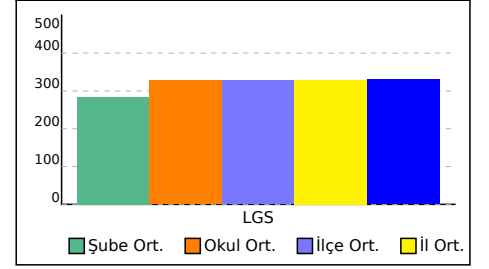

PUAN ORT. GÖRE KIYAS