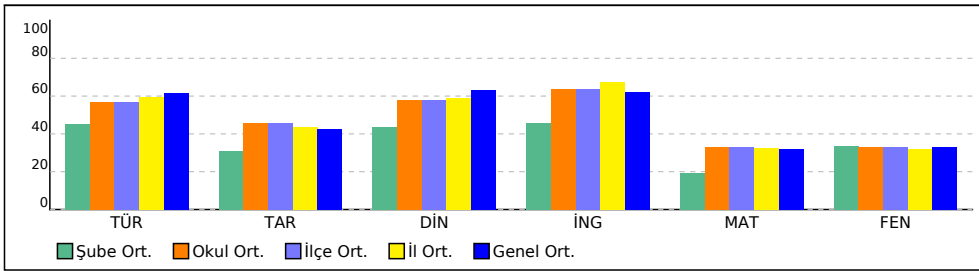

NET ORTALAMALARINA GÖRE KIYASLAMA