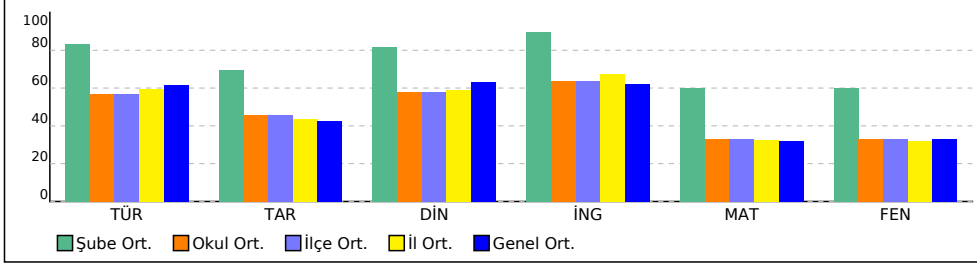

8C SINIFI NET LİSTESİ (LGS sıralı)

										KATILIMLAR																		
İL		İLÇE		OKUL			SINAV ADI			OKUL	İLÇE	İL	GENEL															
İSTANBUL		BAYRAMPAŞA		PROF.MUHARREM ERGİN ORTAOKULU			8.SINIF MOZAİK İNTRÖ 5.DENEME			294	294	617	14908															
Sıra	Ö.No	İsim	Sınıf	Sözel (TÜR)			Sözel (TAR)			Sözel (DİN)			Sözel (İNG)			Sayısal (MAT)			Sayısal (FEN)									
				Türkçe			Tarih			Din K.ve A.B.			İngilizce			Matematik			Fen									
				D	Y	N	D	Y	N	D	Y	N	D	Y	N	D	Y	N	D	Y	N							
Genel Ortalama				14	4	12,29	5	3	4,26	7	2	6,31	7	1	6,22	8	5	6,35	9	7	6,57	50	23	42,00	329,970			
Okul Ortalaması				13	5	11,36	6	4	4,58	7	3	5,78	7	2	6,37	8	5	6,60	9	8	6,62	50	26	41,31	327,760			
SINIF: 8C																												

NET ORTALAMALARINA GÖRE KIYASLAMA