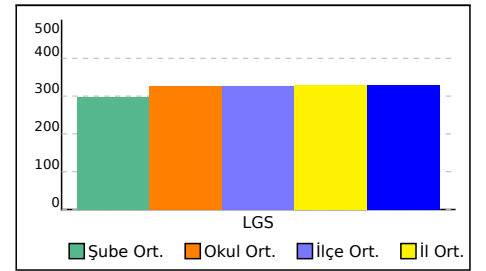

PUAN ORT. GÖRE KIYAS