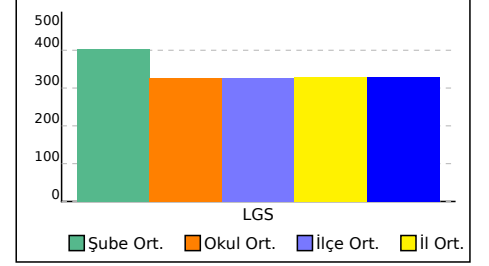

PUAN ORT. GÖRE KIYAS