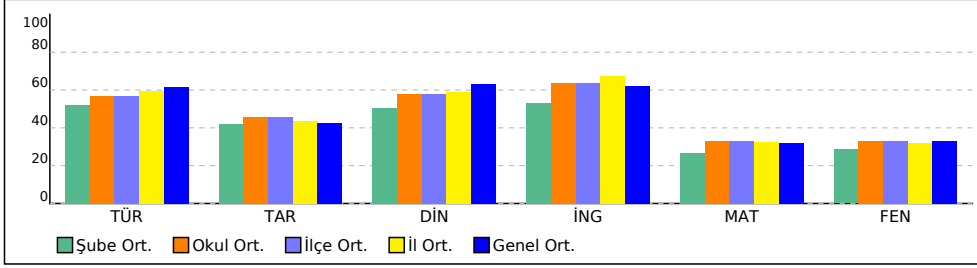

8L SINIFI NET LİSTESİ (LGS sıralı)

										KATILIMLAR																							
İL		İLÇE		OKUL			SINAV ADI			OKUL	İLÇE	İL	GENEL																				
İSTANBUL		BAYRAMPAŞA		PROF.MUHARREM ERGİN ORTAOKULU			8.SINIF MOZAIK İNTRÖ 5.DENEME			294	294	617	14908																				
Sıra	Ö.No	İsim	Sınıf	Sözel (TÜR)			Sözel (TAR)			Sözel (DİN)			Sözel (İNG)			Sayısal (MAT)			Sayısal (FEN)			Toplam			LGS	Dereceler							
				Türkçe			Tarih			Din K.ve A.B.			İngilizce			Matematik			Fen			Puanı			Snf	Okul	İlçe	İl	Genel				
				D	Y	N	D	Y	N	D	Y	N	D	Y	N	D	Y	N	D	Y	N	D	Y	N	D	Y	N	Puanı	Snf	Okul	İlçe	İl	Genel
Genel Ortalama				14	4	12,29	5	3	4,26	7	2	6,31	7	1	6,22	8	5	6,35	9	7	6,57	50	23	42,00	329,970								
Okul Ortalaması				13	5	11,36	6	4	4,58	7	3	5,78	7	2	6,37	8	5	6,60	9	8	6,62	50	26	41,31	327,760								
SINIF: 8L																																	
34	221	AMİNA ANSAROVA	8L	2	16	-3,33	3	5	1,33	2	6	0,00	5	5	3,33	6	11	2,33	4	15	-1,00	22	58	2,66	193,310	34	280	280	594	14463			
																										% 97							
35	1661	AYAZ SALİM GÜNALTAY	8L	5	15	0,00	1	9	-2,00	0	10	-3,33	1	9	-2,00	5	15	0,00	4	16	-1,33	16	74	-8,66	176,586	35	293	293	614	14777			
																										% 99							

NET ORTALAMALARINA GÖRE KIYASLAMA