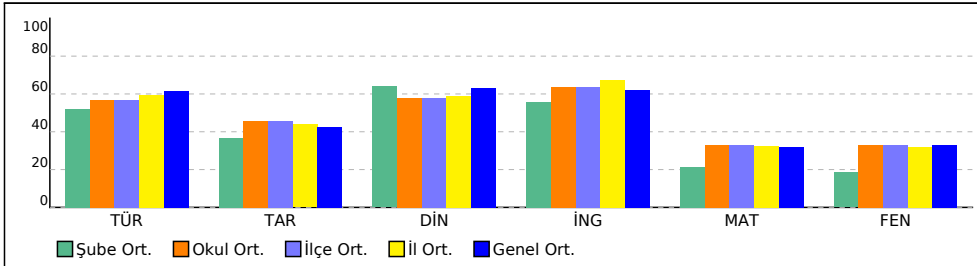

NET ORTALAMALARINA GÖRE KIYASLAMA