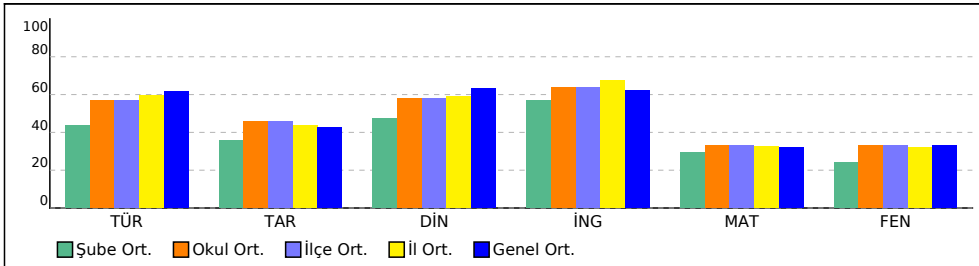

NET ORTALAMALARINA GÖRE KIYASLAMA