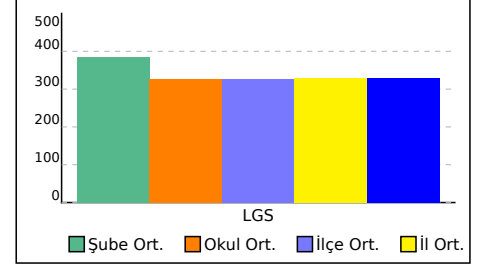

PUAN ORT. GÖRE KIYAS