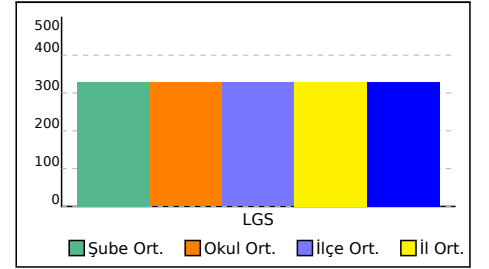

PUAN ORT. GÖRE KIYAS