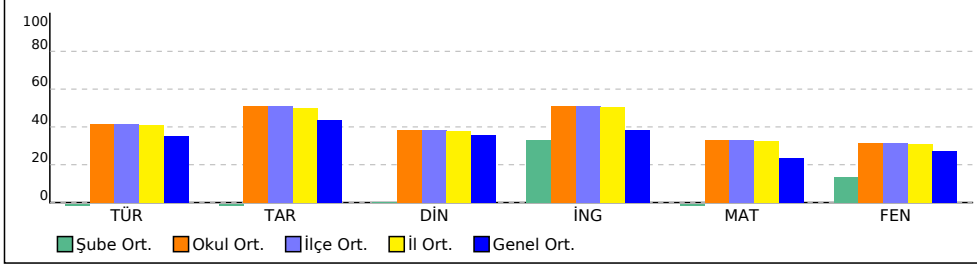

5A SINIFI NET LİSTESİ (LGS sıralı)

										KATILIMLAR																						
İL		İLÇE		OKUL				SINAV ADI				OKUL	İLÇE	İL	GENEL																	
İSTANBUL		BAYRAMPAŞA		PROF.MUHARREM ERGİN ORTAOKULU				6.SINIF İŞLEYEN ZEKA 5.DENEME				370	370	383	5116																	
Sıra	Ö.No	İsim	Sınıf	Sözel (TÜR)			Sözel (TAR)			Sözel (DİN)			Sözel (İNG)			Sayısal (MAT)			Sayısal (FEN)			Toplam	LGS	Dereceler								
				Türkçe			Tarih			Din K.ve A.B.			İngilizce			Matematik			Fen					Puanı	Snf	Okul	İlçe	İl	Genel			
				D	Y	N	D	Y	N	D	Y	N	D	Y	N	D	Y	N	D	Y	N									D	Y	N
Genel Ortalama				7	6	5,28	6	4	4,39	5	4	3,55	5	3	3,82	5	6	3,54	6	6	4,09	34	29	24,67	287,990							
Okul Ortalaması				8	6	6,21	6	3	5,08	5	4	3,84	6	3	5,10	7	6	4,98	7	7	4,75	40	29	29,96	310,010							
SINIF: 5A																																
1	887	AHUET DEREK	5A	1	4	-0,33	1	9	-2,00				5	5	3,33	3	11	-0,67	5	9	2,00	15	38	2,33	201,924	1	327	327	338	4585 % 90		

NET ORTALAMALARINA GÖRE KIYASLAMA