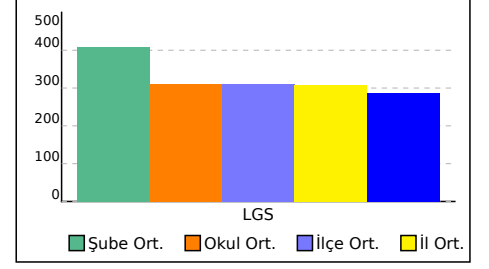

PUAN ORT. GÖRE KIYAS