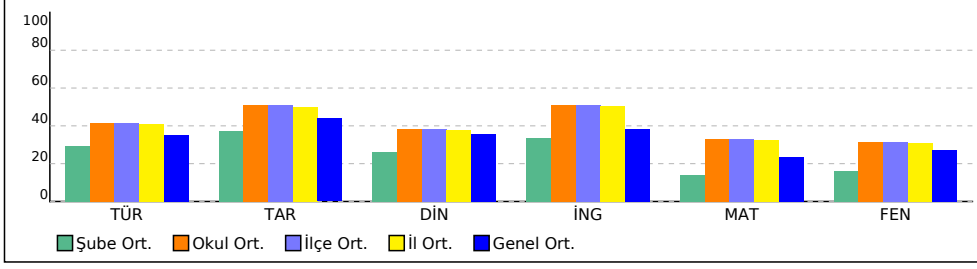

6L SINIFI NET LİSTESİ (LGS sıralı)

										KATILIMLAR																				
İL		İLÇE		OKUL				SINAV ADI				OKUL	İLÇE	İL	GENEL															
İSTANBUL		BAYRAMPAŞA		PROF.MUHARREM ERGİN ORTAOKULU				6.SINIF İŞLEYEN ZEKA 5.DENEME				370	370	383	5116															
Sıra	Ö.No	İsim	Sınıf	Sözel (TÜR)			Sözel (TAR)			Sözel (DİN)			Sözel (İNG)			Sayısal (MAT)			Sayısal (FEN)											
				Türkçe			Tarih			Din K.ve A.B.			İngilizce			Matematik			Fen			Toplam	LGS	Dereceler						
				D	Y	N	D	Y	N	D	Y	N	D	Y	N	D	Y	N	D	Y	N	D	Y	N	Puanı	Snf	Okul	İlçe	İl	Genel
Genel Ortalama				7	6	5,28	6	4	4,39	5	4	3,55	5	3	3,82	5	6	3,54	6	6	4,09	34	29	24,67	287,990					
Okul Ortalaması				8	6	6,21	6	3	5,08	5	4	3,84	6	3	5,10	7	6	4,98	7	7	4,75	40	29	29,96	310,010					
SINIF: 6L																														
34	85	HÜSEYİN ÇELİK	6L	1	14	-3,67	1	9	-2,00	2	8	-0,67	3	5	1,33	4	11	0,33	4	11	0,33	15	58	-4,35	174,888	34	365	365	378	5011
35	63	MUHAMMED EMİN AYI	6L	2	13	-2,33	3	7	0,67	4	6	2,00	1	9	-2,00	1	14	-3,67	3	12	-1,00	14	61	-6,33	159,418	35	369	369	382	5077

NET ORTALAMALARINA GÖRE KIYASLAMA