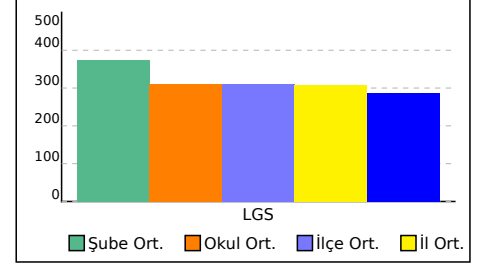

PUAN ORT. GÖRE KIYAS