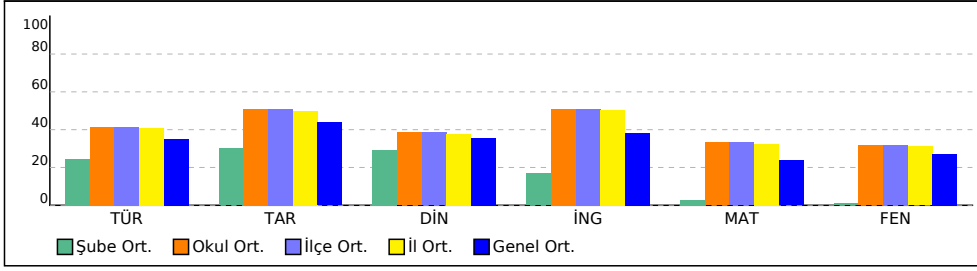

SINIFI NET LİSTESİ (LGS sıralı)

										KATILIMLAR																				
İL		İLÇE		OKUL			SINAV ADI			OKUL	İLÇE	İL	GENEL																	
İSTANBUL		BAYRAMPAŞA		PROF.MUHARREM ERGİN ORTAOKULU			6.SINIF İŞLEYEN ZEKA 5.DENEME			370	370	383	5116																	
Sıra	Ö.No	İsim	Sınıf	Sözel (TÜR)			Sözel (TAR)			Sözel (DİN)			Sözel (İNG)			Sayısal (MAT)			Sayısal (FEN)											
				Türkçe			Tarih			Din K.ve A.B.			İngilizce			Matematik			Fen											
				D	Y	N	D	Y	N	D	Y	N	D	Y	N	D	Y	N	D	Y	N	D	Y	N						
Genel Ortalama				7	6	5,28	6	4	4,39	5	4	3,55	5	3	3,82	5	6	3,54	6	6	4,09	34	29	24,67	287,990					
Okul Ortalaması				8	6	6,21	6	3	5,08	5	4	3,84	6	3	5,10	7	6	4,98	7	7	4,75	40	29	29,96	310,010					
SINIF:																														
1	72	BENYAMİN SASANI		9	6	7,00	7	3	6,00	7	3	6,00	7	3	6,00	4	3	3,00	5	10	1,67	39	28	29,67	296,450	1	208	208	211	2123
2	999	NAZLI ELİF TOKM K		7	7	4,67	5	5	3,33	7	3	6,00	6	4	4,67	3	5	1,33	5	7	2,67	33	31	22,67	271,751	2	235	235	238	2693
3	304	ALİ KAAAN ÖZD ORU		7	7	4,67	7	3	6,00	4	5	2,33				1	7	-1,33	3	12	-1,00	22	34	10,67	226,217	3	290	290	297	3920
4	296	SUDE GÜNDOĞDU		4	7	1,67	1	6	-1,00	4	5	2,33	0	5	-1,67	2	6	0,00	1	8	-1,67	12	37	-0,34	195,552	4	338	338	350	4731
5	0	*A* Y* **j		4	11	0,33	3	7	0,67	1	9	-2,00	2	8	-0,67	3	12	-1,00	3	12	-1,00	16	59	-3,67	181,335	5	356	356	368	4960

NET ORTALAMALARINA GÖRE KIYASLAMA