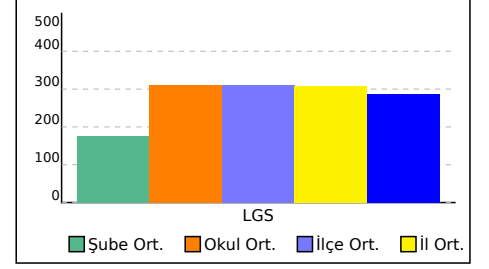

PUAN ORT. GÖRE KIYAS