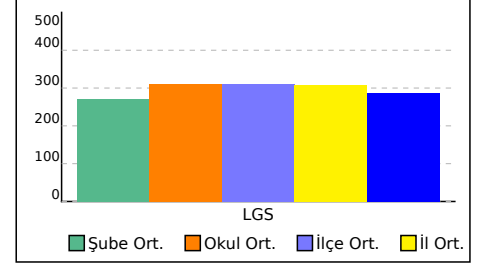

PUAN ORT. GÖRE KIYAS