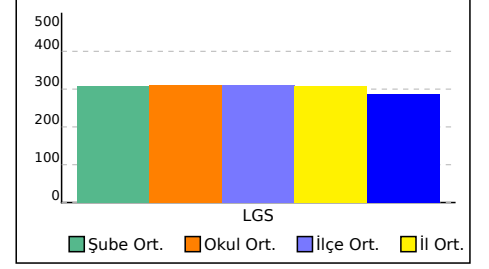

PUAN ORT. GÖRE KIYAS