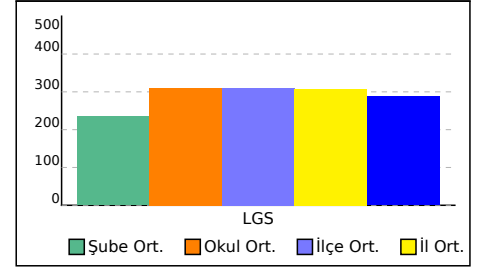

PUAN ORT. GÖRE KIYAS