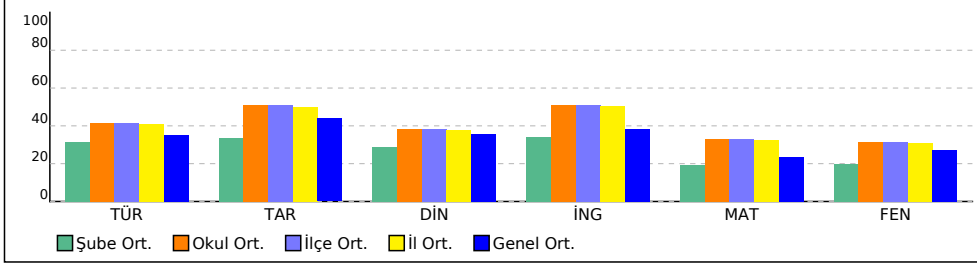

6K SINIFI NET LİSTESİ (LGS sıralı)

										KATILIMLAR																							
										OKUL	SINAV ADI	OKUL	İLÇE	İL	GENEL																		
İL		İLÇE		OKUL			SINAV ADI			OKUL	İLÇE	İL	GENEL																				
İSTANBUL		BAYRAMPAŞA		PROF.MUHARREM ERGİN ORTAOKULU			6.SINIF İŞLEYEN ZEKA 5.DENEME			370	370	383	5116																				
Sıra	Ö.No	İsim	Sınıf	Sözel (TÜR)			Sözel (TAR)			Sözel (DİN)			Sözel (İNG)			Sayısal (MAT)			Sayısal (FEN)														
				Türkçe			Tarih			Din K.ve A.B.			İngilizce			Matematik			Fen			Toplam	LGS	Dereceler									
				D	Y	N	D	Y	N	D	Y	N	D	Y	N	D	Y	N	D	Y	N	D	Y	N	D	Y	N	Puanı	Snf	Okul	İlçe	İl	Genel
Genel Ortalama				7	6	5,28	6	4	4,39	5	4	3,55	5	3	3,82	5	6	3,54	6	6	4,09	34	29	24,67	287,990								
Okul Ortalaması				8	6	6,21	6	3	5,08	5	4	3,84	6	3	5,10	7	6	4,98	7	7	4,75	40	29	29,96	310,010								
SINIF: 6K																																	

NET ORTALAMALARINA GÖRE KIYASLAMA