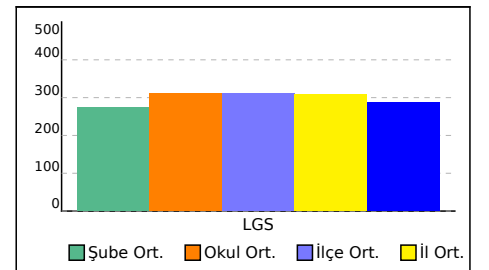

PUAN ORT. GÖRE KIYAS