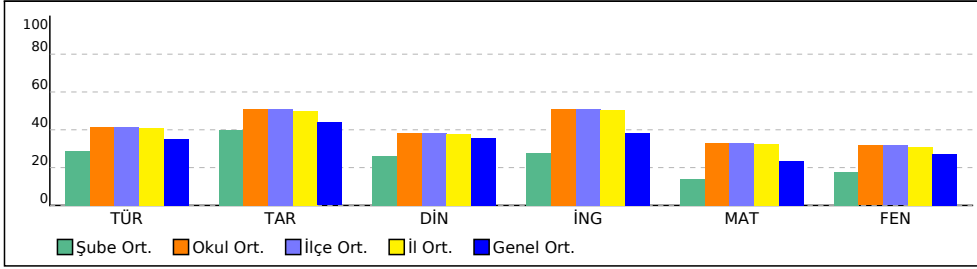

6F SINIFI NET LİSTESİ (LGS sıralı)

										KATILIMLAR																							
İL		İLÇE		OKUL			SINAV ADI			OKUL	İLÇE	İL	GENEL																				
İSTANBUL		BAYRAMPAŞA		PROF.MUHARREM ERGİN ORTAOKULU			6.SINIF İŞLEYEN ZEKA 5.DENEME			370	370	383	5116																				
Sıra	Ö.No	İsim	Sınıf	Sözel (TÜR)			Sözel (TAR)			Sözel (DİN)			Sözel (İNG)			Sayısal (MAT)			Sayısal (FEN)														
				Türkçe			Tarih			Din K.ve A.B.			İngilizce			Matematik			Fen			Toplam			LGS	Dereceler							
				D	Y	N	D	Y	N	D	Y	N	D	Y	N	D	Y	N	D	Y	N	D	Y	N	D	Y	N	Puanı	Snf	Okul	İlçe	İl	Genel
Genel Ortalama				7	6	5,28	6	4	4,39	5	4	3,55	5	3	3,82	5	6	3,54	6	6	4,09	34	29	24,67	287,990								
Okul Ortalaması				8	6	6,21	6	3	5,08	5	4	3,84	6	3	5,10	7	6	4,98	7	7	4,75	40	29	29,96	310,010								
SINIF: 6F																																	
34	2008	NİSA BEŞKARDEŞ	6F	7	8	4,33	1	9	-2,00	3	7	0,67	5	5	3,33				1	14	-3,67	17	43	2,66	203,198	34	326	326	337	4554			
35	2121	ZÜLFİKAR ÇALKIÇ	6F	3	12	-1,00	5	5	3,33	3	7	0,67	2	8	-0,67	4	11	0,33	3	12	-1,00	20	55	1,66	193,175	35	344	344	356	4786			
36	2002	NERGİS KORUKLUOĞLI	6F	4	9	1,00	5	4	3,67	1	7	-1,33	0	7	-2,33	1	13	-3,33	2	11	-1,67	13	51	-3,99	173,709	36	366	366	379	5019			
													% 98																				

NET ORTALAMALARINA GÖRE KIYASLAMA