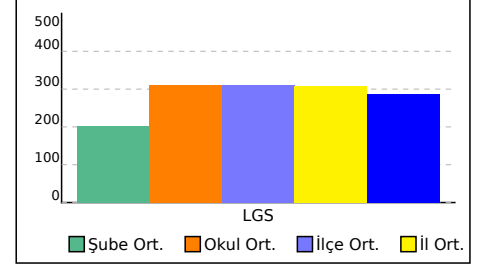

PUAN ORT. GÖRE KIYAS