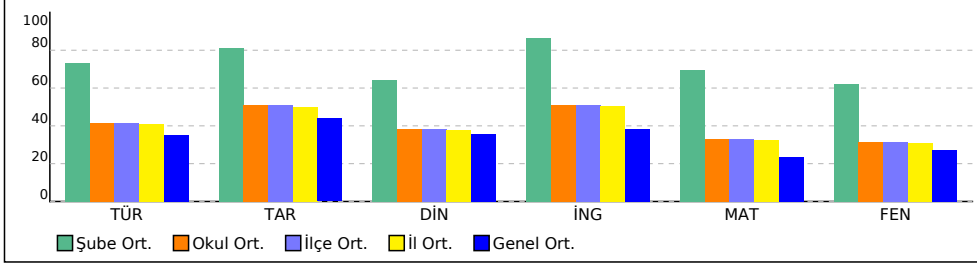

NET ORTALAMALARINA GÖRE KIYASLAMA

PUAN ORT. GÖRE KIYAS

6C SINIFI NET LİSTESİ (LGS sıralı)

										KATILIMLAR																					
İL		İLÇE		OKUL			SINAV ADI			OKUL	İLÇE	İL	GENEL																		
İSTANBUL		BAYRAMPAŞA		PROF.MUHARREM ERGİN ORTAOKULU			6.SINIF İŞLEYEN ZEKA 5.DENEME			370	370	383	5116																		
Sıra	Ö.No	İsim	Sınıf	Sözel (TÜR)			Sözel (TAR)			Sözel (DİN)			Sözel (İNG)			Sayısal (MAT)			Sayısal (FEN)			Toplam	LGS	Dereceler							
				Türkçe			Tarih			Din K.ve A.B.			İngilizce			Matematik			Fen					Puanı	Snf	Okul	İlçe	İl	Genel		
				D	Y	N	D	Y	N	D	Y	N	D	Y	N	D	Y	N	D	Y	N									D	Y
Genel Ortalama				7	6	5,28	6	4	4,39	5	4	3,55	5	3	3,82	5	6	3,54	6	6	4,09	34	29	24,67	287,990						
Okul Ortalaması				8	6	6,21	6	3	5,08	5	4	3,84	6	3	5,10	7	6	4,98	7	7	4,75	40	29	29,96	310,010						
SINIF: 6C																															
34	321	YUSUF KÜÇÜKYAYLA	6C	10	5	8,33	7	3	6,00	8	2	7,33	10	0	10,00	10	5	8,33	6	9	3,00	51	24	42,99	350,203	34	136	136	136	1159	% 23
35	271	EGE BORA ÜRİ	6C	9	6	7,00	8	2	7,33	6	4	4,67	7	3	6,00	7	6	5,00	6	7	3,67	43	28	33,67	317,223	35	178	178	181	1726	% 34

NET ORTALAMALARINA GÖRE KIYASLAMA

PUAN ORT. GÖRE KIYAS

6D SINIFI NET LİSTESİ (LGS sıralı)

KATILIMLAR																												
İL		İLÇE		OKUL			SINAV ADI			OKUL	İLÇE	İL	GENEL															
İSTANBUL		BAYRAMPAŞA		PROF.MUHARREM ERGİN ORTAOKULU			6.SINIF İŞLEYEN ZEKA 5.DENEME			370	370	383	5116															
Sıra	Ö.No	İsim	Sınıf	Sözel (TÜR)			Sözel (TAR)			Sözel (DİN)			Sözel (İNG)			Sayısal (MAT)			Sayısal (FEN)									
				Türkçe			Tarih			Din K.ve A.B.			İngilizce			Matematik			Fen									
				D	Y	N	D	Y	N	D	Y	N	D	Y	N	D	Y	N	D	Y	N	D	Y	N				
Genel Ortalama				7	6	5,28	6	4	4,39	5	4	3,55	5	3	3,82	5	6	3,54	6	6	4,09	34	29	24,67	287,990			
Okul Ortalaması				8	6	6,21	6	3	5,08	5	4	3,84	6	3	5,10	7	6	4,98	7	7	4,75	40	29	29,96	310,010			
SINIF: 6D																												