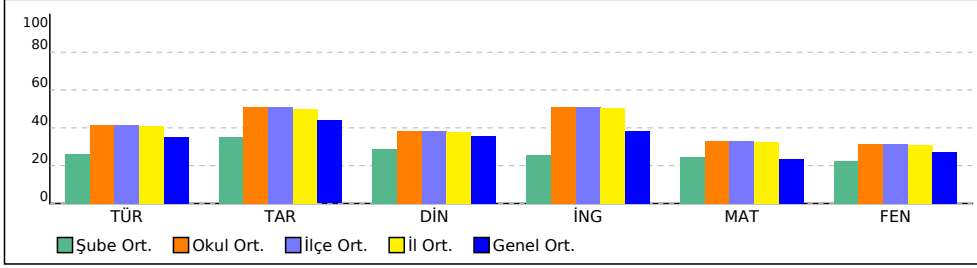

6I SINIFI NET LİSTESİ (LGS sıralı)

										KATILIMLAR																				
İL		İLÇE		OKUL				SINAV ADI				OKUL	İLÇE	İL	GENEL															
İSTANBUL		BAYRAMPAŞA		PROF.MUHARREM ERGİN ORTAOKULU				6.SINIF İŞLEYEN ZEKA 5.DENEME				370	370	383	5116															
Sıra	Ö.No	İsim	Sınıf	Sözel (TÜR)			Sözel (TAR)			Sözel (DİN)			Sözel (İNG)			Sayısal (MAT)			Sayısal (FEN)			Toplam	LGS	Dereceler						
				Türkçe			Tarih			Din K.ve A.B.			İngilizce			Matematik			Fen					Puanı	Snf	Okul	İlçe	İl	Genel	
				D	Y	N	D	Y	N	D	Y	N	D	Y	N	D	Y	N	D	Y	N	D	Y	N						
Genel Ortalama				7	6	5,28	6	4	4,39	5	4	3,55	5	3	3,82	5	6	3,54	6	6	4,09	34	29	24,67	287,990					
Okul Ortalaması				8	6	6,21	6	3	5,08	5	4	3,84	6	3	5,10	7	6	4,98	7	7	4,75	40	29	29,96	310,010					
SINIF: 6I																														
34	2057	ŞEBNEM YILMAZ	6I	3	12	-1,00	2	8	-0,67	5	5	3,33	2	8	-0,67	4	11	0,33	4	11	0,33	20	55	1,65	198,126	34	334	334	346	4678
35	1990	MUHAMMETAKOUT	6I	4	11	0,33	1	9	-2,00	5	5	3,33	5	5	3,33	1	13	-3,33	4	11	0,33	20	54	1,99	190,568	35	348	348	360	4829

NET ORTALAMALARINA GÖRE KIYASLAMA