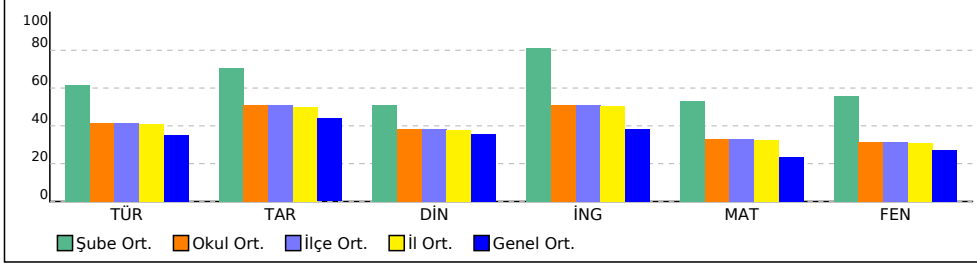

6D SINIFI NET LİSTESİ (LGS sıralı)

KATILIMLAR																												
İL		İLÇE		OKUL			SINAV ADI			OKUL	İLÇE	İL	GENEL															
İSTANBUL		BAYRAMPAŞA		PROF.MUHARREM ERGİN ORTAOKULU			6.SINIF İŞLEYEN ZEKA 5.DENEME			370	370	383	5116															
Sıra	Ö.No	İsim	Sınıf	Sözel (TÜR)			Sözel (TAR)			Sözel (DİN)			Sözel (İNG)			Sayısal (MAT)			Sayısal (FEN)									
				Türkçe			Tarih			Din K.ve A.B.			İngilizce			Matematik			Fen									
				D	Y	N	D	Y	N	D	Y	N	D	Y	N	D	Y	N	D	Y	N	D	Y	N				
Genel Ortalama				7	6	5,28	6	4	4,39	5	4	3,55	5	3	3,82	5	6	3,54	6	6	4,09	34	29	24,67	287,990			
Okul Ortalaması				8	6	6,21	6	3	5,08	5	4	3,84	6	3	5,10	7	6	4,98	7	7	4,75	40	29	29,96	310,010			
SINIF: 6D																												

NET ORTALAMALARINA GÖRE KIYASLAMA