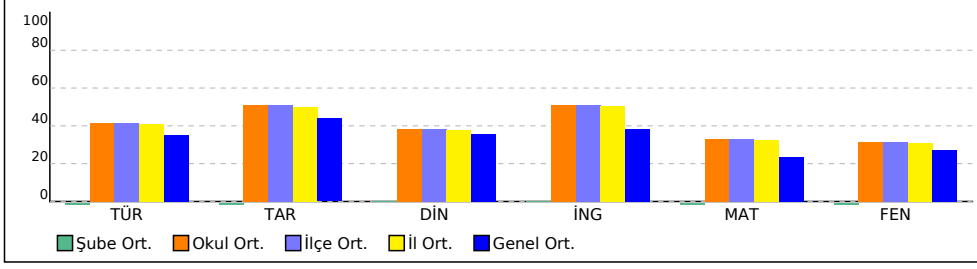

5İ SINIFI NET LİSTESİ (LGS sıralı)

										KATILIMLAR																						
İL		İLÇE		OKUL				SINAV ADI		OKUL	İLÇE	İL	GENEL																			
İSTANBUL		BAYRAMPAŞA		PROF.MUHARREM ERGİN ORTAOKULU				6.SINIF İŞLEYEN ZEKA 5.DENEME		370	370	383	5116																			
Sıra	Ö.No	İsim	Sınıf	Sözel (TÜR)			Sözel (TAR)			Sözel (DİN)			Sözel (İNG)			Sayısal (MAT)			Sayısal (FEN)			Toplam	LGS	Dereceler								
				Türkçe			Tarih			Din K.ve A.B.			İngilizce			Matematik			Fen					Puanı	Snf	Okul	İlçe	İl	Genel			
				D	Y	N	D	Y	N	D	Y	N	D	Y	N	D	Y	N	D	Y	N									D	Y	N
Genel Ortalama				7	6	5,28	6	4	4,39	5	4	3,55	5	3	3,82	5	6	3,54	6	6	4,09	34	29	24,67	287,990							
Okul Ortalaması				8	6	6,21	6	3	5,08	5	4	3,84	6	3	5,10	7	6	4,98	7	7	4,75	40	29	29,96	310,010							
SINIF: 5İ																																
1	409	MEH MT SARICI	5İ	3	10	-0,33	2	8	-0,67	2	8	-0,67	4	6	2,00	3	7	0,67	4	11	0,33	18	50	1,33	199,059	1	332	332	344	4657	% 91	
2	469	ELİSA DAL	5İ	1	14	-3,67	1	8	-1,67	3	7	0,67	1	9	-2,00	2	13	-2,33	3	12	-1,00	11	63	-10,00	151,159	2	370	370	383	5081	% 99	

NET ORTALAMALARINA GÖRE KIYASLAMA