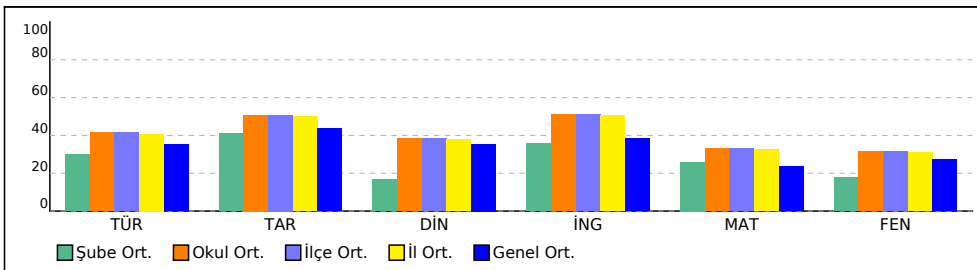

NET ORTALAMALARINA GÖRE KIYASLAMA