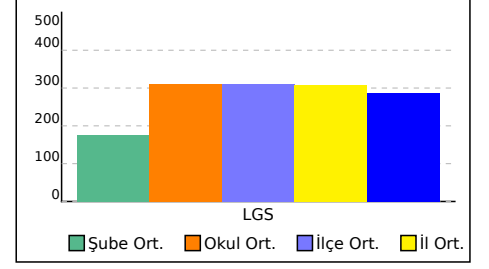

PUAN ORT. GÖRE KIYAS