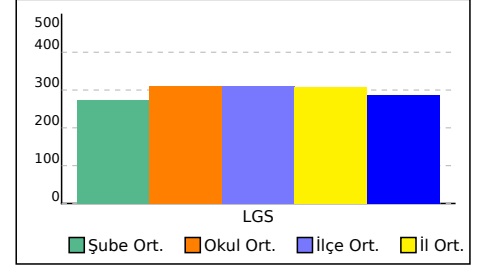

PUAN ORT. GÖRE KIYAS