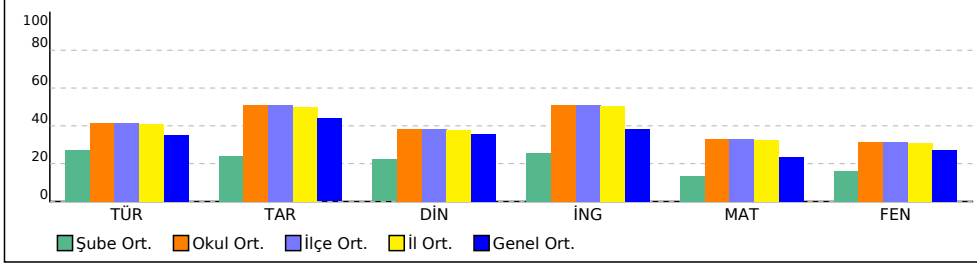

6H SINIFI NET LİSTESİ (LGS sıralı)

										KATILIMLAR																						
										OKUL	SINAV ADI	OKUL	İLÇE	İL	GENEL																	
İL		İLÇE		OKUL			SINAV ADI			OKUL	İLÇE	İL	GENEL																			
İSTANBUL		BAYRAMPAŞA		PROF.MUHARREM ERGİN ORTAOKULU			6.SINIF İŞLEYEN ZEKA 5.DENEME			370	370	383	5116																			
Sıra	Ö.No	İsim	Sınıf	Sözel (TÜR)			Sözel (TAR)			Sözel (DİN)			Sözel (İNG)			Sayısal (MAT)			Sayısal (FEN)			Toplam	LGS	Dereceler								
				Türkçe			Tarih			Din K.ve A.B.			İngilizce			Matematik			Fen					Puanı	Snf	Okul	İlçe	İl	Genel			
				D	Y	N	D	Y	N	D	Y	N	D	Y	N	D	Y	N	D	Y	N									D	Y	N
Genel Ortalama				7	6	5,28	6	4	4,39	5	4	3,55	5	3	3,82	5	6	3,54	6	6	4,09	34	29	24,67	287,990							
Okul Ortalaması				8	6	6,21	6	3	5,08	5	4	3,84	6	3	5,10	7	6	4,98	7	7	4,75	40	29	29,96	310,010							
SINIF: 6H																																

NET ORTALAMALARINA GÖRE KIYASLAMA