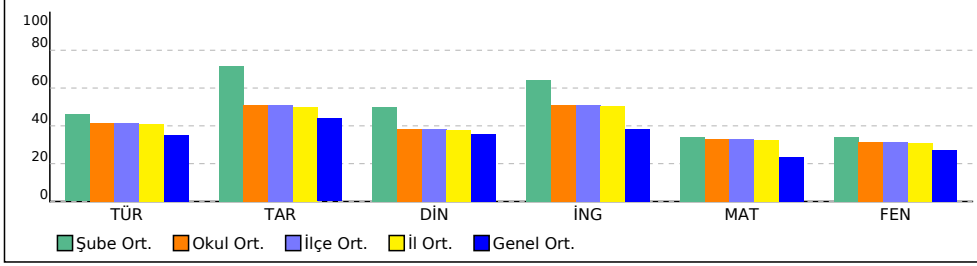

6E SINIFI NET LİSTESİ (LGS sıralı)

KATILIMLAR																														
İL		İLÇE		OKUL			SINAV ADI			OKUL	İLÇE	İL	GENEL																	
İSTANBUL		BAYRAMPAŞA		PROF.MUHARREM ERGİN ORTAOKULU			6.SINIF İŞLEYEN ZEKA 5.DENEME			370	370	383	5116																	
Sıra	Ö.No	İsim	Sınıf	Sözel (TÜR)			Sözel (TAR)			Sözel (DİN)			Sözel (İNG)			Sayısal (MAT)			Sayısal (FEN)			Toplam	LGS	Dereceler						
				Türkçe			Tarih			Din K.ve A.B.			İngilizce			Matematik			Fen					Puanı	Snf	Okul	İlçe	İl	Genel	
Genel Ortalama				7	6	5,28	6	4	4,39	5	4	3,55	5	3	3,82	5	6	3,54	6	6	4,09	34	29	24,67	287,990					
Okul Ortalaması				8	6	6,21	6	3	5,08	5	4	3,84	6	3	5,10	7	6	4,98	7	7	4,75	40	29	29,96	310,010					
SINIF: 6E																														

NET ORTALAMALARINA GÖRE KIYASLAMA