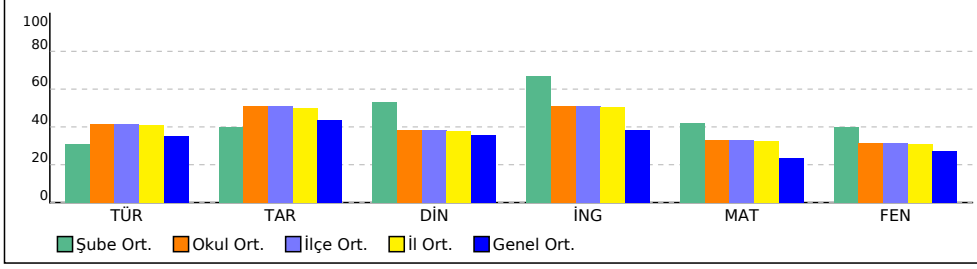

5E SINIFI NET LİSTESİ (LGS sıralı)

										KATILIMLAR																						
										OKUL	SINAV ADI	OKUL	İLÇE	İL	GENEL																	
İL		İLÇE		OKUL			SINAV ADI			OKUL	İLÇE	İL	GENEL																			
İSTANBUL		BAYRAMPAŞA		PROF.MUHARREM ERGİN ORTAOKULU			6.SINIF İŞLEYEN ZEKA 5.DENEME			370	370	383	5116																			
Sıra	Ö.No	İsim	Sınıf	Sözel (TÜR)			Sözel (TAR)			Sözel (DİN)			Sözel (İNG)			Sayısal (MAT)			Sayısal (FEN)			Toplam	LGS	Dereceler								
				Türkçe			Tarih			Din K.ve A.B.			İngilizce			Matematik			Fen					Puanı	Snf	Okul	İlçe	İl	Genel			
				D	Y	N	D	Y	N	D	Y	N	D	Y	N	D	Y	N	D	Y	N									D	Y	N
Genel Ortalama				7	6	5,28	6	4	4,39	5	4	3,55	5	3	3,82	5	6	3,54	6	6	4,09	34	29	24,67	287,990							
Okul Ortalaması				8	6	6,21	6	3	5,08	5	4	3,84	6	3	5,10	7	6	4,98	7	7	4,75	40	29	29,96	310,010							
SINIF: 5E																																
1	1975	MİNA AKANSU	5E	6	4	4,67	4	0	4,00	6	2	5,33	7	1	6,67	7	2	6,33	7	3	6,00	37	12	33,00	319,605	1	175	175	178	1689	% 33	

NET ORTALAMALARINA GÖRE KIYASLAMA