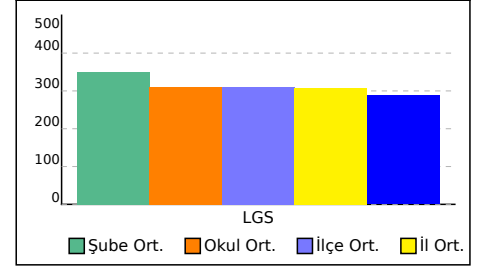

PUAN ORT. GÖRE KIYAS