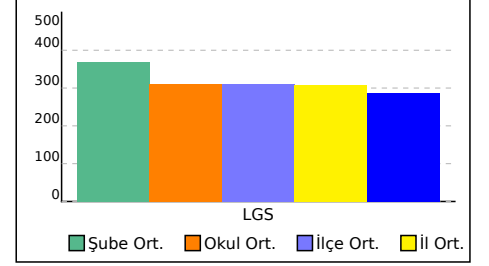

PUAN ORT. GÖRE KIYAS