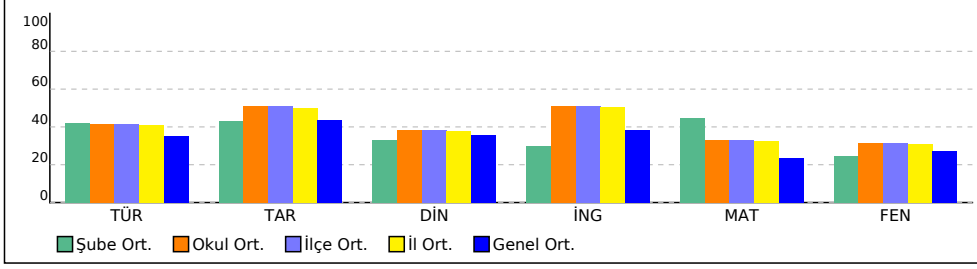

6 SINIFI NET LİSTESİ (LGS sıralı)

										KATILIMLAR																						
İL		İLÇE		OKUL			SINAV ADI			OKUL	İLÇE	İL	GENEL																			
İSTANBUL		BAYRAMPAŞA		PROF.MUHARREM ERGİN ORTAOKULU			6.SINIF İŞLEYEN ZEKA 5.DENEME			370	370	383	5116																			
Sıra	Ö.No	İsim	Sınıf	Sözel (TÜR)			Sözel (TAR)			Sözel (DİN)			Sözel (İNG)			Sayısal (MAT)			Sayısal (FEN)			Toplam	LGS	Dereceler								
				Türkçe			Tarih			Din K.ve A.B.			İngilizce			Matematik			Fen					Puanı	Snf	Okul	İlçe	İl	Genel			
				D	Y	N	D	Y	N	D	Y	N	D	Y	N	D	Y	N	D	Y	N									D	Y	N
Genel Ortalama				7	6	5,28	6	4	4,39	5	4	3,55	5	3	3,82	5	6	3,54	6	6	4,09	34	29	24,67	287,990							
Okul Ortalaması				8	6	6,21	6	3	5,08	5	4	3,84	6	3	5,10	7	6	4,98	7	7	4,75	40	29	29,96	310,010							
SINIF: 6																																
1	49	ELİF SAFİYE AKSU	6	8	5	6,33	5	2	4,33	5	5	3,33	4	3	3,00	7	1	6,67	5	4	3,67	34	20	27,33	307,302	1	193	193	196	1904	% 37	

NET ORTALAMALARINA GÖRE KIYASLAMA