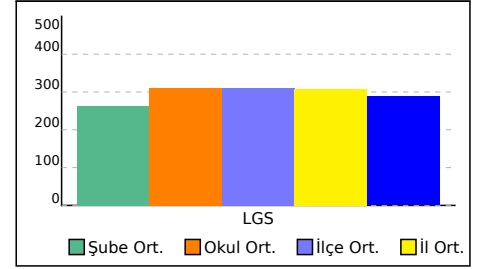

PUAN ORT. GÖRE KIYAS