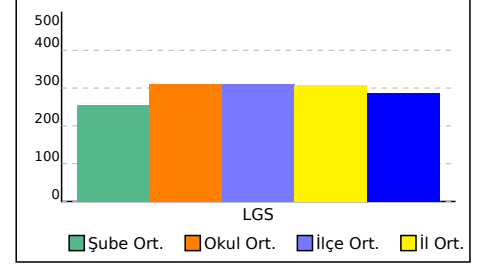

PUAN ORT. GÖRE KIYAS