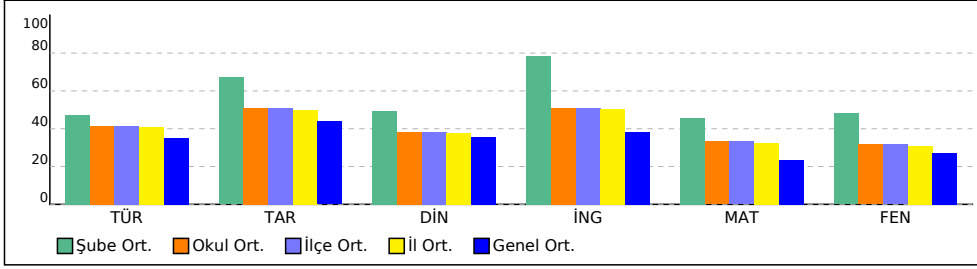

6B SINIFI NET LİSTESİ (LGS sıralı)

										KATILIMLAR																					
İL		İLÇE		OKUL			SINAV ADI			OKUL	İLÇE	İL	GENEL																		
İSTANBUL		BAYRAMPAŞA		PROF.MUHARREM ERGİN ORTAOKULU			6.SINIF İŞLEYEN ZEKA 5.DENEME			370	370	383	5116																		
Sıra	Ö.No	İsim	Sınıf	Sözel (TÜR)			Sözel (TAR)			Sözel (DİN)			Sözel (İNG)			Sayısal (MAT)			Sayısal (FEN)												
				Türkçe			Tarih			Din K.ve A.B.			İngilizce			Matematik			Fen			Toplam			LGS	Dereceler					
				D	Y	N	D	Y	N	D	Y	N	D	Y	N	D	Y	N	D	Y	N	D	Y	N	Puanı	Snf	Okul	İlçe	İl	Genel	
Genel Ortalama				7	6	5,28	6	4	4,39	5	4	3,55	5	3	3,82	5	6	3,54	6	6	4,09	34	29	24,67	287,990						
Okul Ortalaması				8	6	6,21	6	3	5,08	5	4	3,84	6	3	5,10	7	6	4,98	7	7	4,75	40	29	29,96	310,010						
SINIF: 6B																															
34	0	MERT IŞIK	6B	4	10	0,67	6	4	4,67	6	4	4,67	9	1	8,67	2	8	-0,67	8	4	6,67	35	31	24,68	267,105	34	247	247	250	2812	
35	132	EMRE SAZAK	6B	5	3	4,00	5	4	3,67	1	0	1,00	6	4	4,67	2	2	1,33	3	4	1,67	22	17	16,34	251,576	35	261	261	266	3230	
36	27	TUĞBA NUR DURSUN	6B	6	9	3,00	3	7	0,67	3	7	0,67	9	1	8,67	5	10	1,67	5	10	1,67	31	44	16,35	248,394	36	268	268	273	3298	
37	133	ESMANUR SÜT	6B	2	8	-0,67	4	4	2,67	6	3	5,00	8	2	7,33	2	10	-1,33	5	7	2,67	27	34	15,67	229,406	37	284	284	290	3836	

NET ORTALAMALARINA GÖRE KIYASLAMA