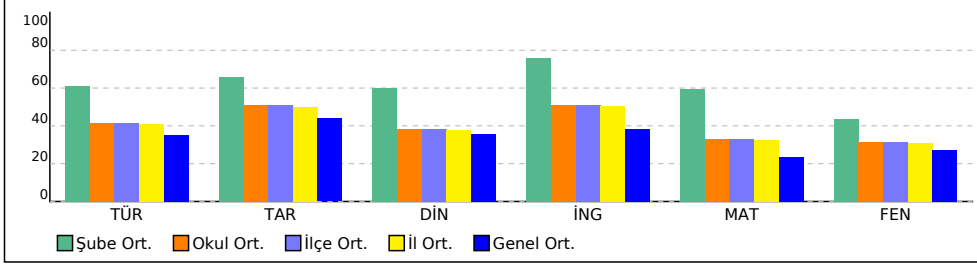

6A SINIFI NET LİSTESİ (LGS sıralı)

										KATILIMLAR							
										OKUL	SINAV ADI	OKUL	İLÇE	İL	GENEL		
İL		İLÇE		OKUL			SINAV ADI			OKUL	İLÇE	İL	GENEL				
İSTANBUL		BAYRAMPAŞA		PROF.MUHARREM ERGİN ORTAOKULU			6.SINIF İŞLEYEN ZEKA 5.DENEME			370	370	383	5116				
Sıra	Ö.No	İsim	Sınıf	Sözel (TÜR)	Sözel (TAR)	Sözel (DİN)	Sözel (İNG)	Sayısal (MAT)	Sayısal (FEN)								
				Türkçe	Tarih	Din K.ve A.B.	İngilizce	Matematik	Fen	Toplam	LGS	Dereceler					
				D Y N	D Y N	D Y N	D Y N	D Y N	D Y N	D Y N	D Y N	Puanı	Snf	Okul	İlçe	İl	Genel
Genel Ortalama				7 6 5,28	6 4 4,39	5 4 3,55	5 3 3,82	5 6 3,54	6 6 4,09	34 29 24,67	287,990						
Okul Ortalaması				8 6 6,21	6 3 5,08	5 4 3,84	6 3 5,10	7 6 4,98	7 7 4,75	40 29 29,96	310,010						
SINIF: 6A																	

NET ORTALAMALARINA GÖRE KIYASLAMA