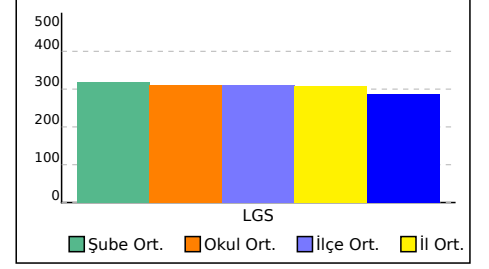

PUAN ORT. GÖRE KIYAS