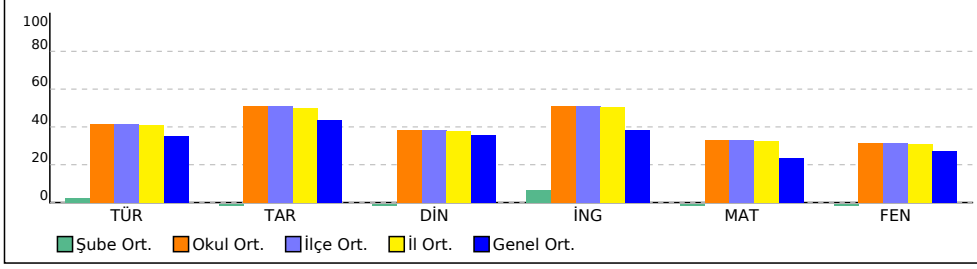

1H SINIFI NET LİSTESİ (LGS sıralı)

										KATILIMLAR																				
İL		İLÇE		OKUL				SINAV ADI				OKUL	İLÇE	İL	GENEL															
İSTANBUL		BAYRAMPAŞA		PROF.MUHARREM ERGİN ORTAOKULU				6.SINIF İŞLEYEN ZEKA 5.DENEME				370	370	383	5116															
Sıra	Ö.No	İsim	Sınıf	Sözel (TÜR)			Sözel (TAR)			Sözel (DİN)			Sözel (İNG)			Sayısal (MAT)			Sayısal (FEN)			Toplam	LGS	Dereceler						
				Türkçe			Tarih			Din K.ve A.B.			İngilizce			Matematik			Fen					Puanı	Snf	Okul	İlçe	İl	Genel	
				D	Y	N	D	Y	N	D	Y	N	D	Y	N	D	Y	N	D	Y	N									
Genel Ortalama				7	6	5,28	6	4	4,39	5	4	3,55	5	3	3,82	5	6	3,54	6	6	4,09	34	29	24,67	287,990					
Okul Ortalaması				8	6	6,21	6	3	5,08	5	4	3,84	6	3	5,10	7	6	4,98	7	7	4,75	40	29	29,96	310,010					
SINIF: 1H																														
1	442	BARAN SALİH BATUR	1H	4	11	0,33	0	10	-3,33	1	9	-2,00	3	7	0,67	3	12	-1,00	3	12	-1,00	14	61	-6,33	175,475	1	364	364	377	5007 % 98

NET ORTALAMALARINA GÖRE KIYASLAMA