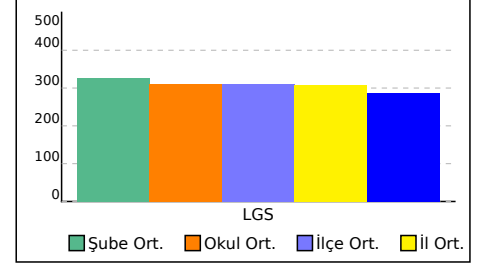

PUAN ORT. GÖRE KIYAS