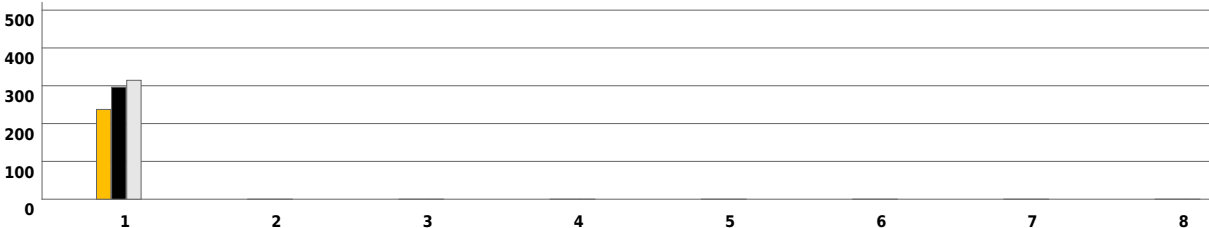

7-E

Prof.Muharrem Ergin Ortaokulu
İstanbul - BAYRAMPAŞA

PUAN **270.161**

SORU SAYISI

90

DOĞRU

36.47

YANLIŞ

33.56

BOŞ

19.97

BAŞARI %

28.09

KURUM

Sıra: 8
Katılım: 13
Ortalama: 296.28

İLÇE

Sıra: 8
Katılım: 13
Ortalama: 296.27

İL

Sıra: 28
Katılım: 48
Ortalama: 296.46

GENEL

Sıra: 170
Katılım: 275
Ortalama: 289.69

TÜRKÇE

20

Soru Sayısı

7.94

Doğru

8.19

Yanlış

3.88

Boş

İNGİLİZCE

10

Soru Sayısı

4.03

Doğru

3.84

Yanlış

2.12

Boş

SOSYAL BİLGİLER

10

Soru Sayısı

6.50

Doğru

2.31

Yanlış

1.19

Boş

MATEMATİK

20

Soru Sayısı

5.03

Doğru

7.09

Yanlış

7.88

Boş

DİN KÜLTÜRÜ

10

Soru Sayısı

6.25

Doğru

2.72

Yanlış

1.03

Boş

FEN BİLİMLERİ

20

Soru Sayısı

6.72

Doğru

9.41

Yanlış

3.88

Boş

Sınav Karşılaştırma Grafiği(%)

Şube Başarısı Ort. Kurum Başarısı Ort. Sınav Geneli Başarısı Ort.