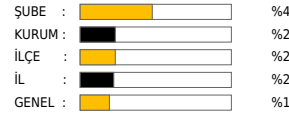

7-A

Prof.Muharrem Ergin Ortaokulu
İstanbul - BAYRAMPAŞA

PUAN **373.288**

SORU SAYISI

90

DOĞRU

63.26

YANLIŞ

22.59

BOŞ

4.15

BAŞARI %

61.93

KURUM

Sıra: 2
Katılım: 13
Ortalama: 296.28

İLÇE

Sıra: 2
Katılım: 13
Ortalama: 296.27

İL

Sıra: 8
Katılım: 48
Ortalama: 296.46

GENEL

Sıra: 15
Katılım: 275
Ortalama: 289.69

TÜRKÇE

20

Soru Sayısı

13.62

Doğru

5.88

Yanlış

0.50

Boş

İNGİLİZCE

10

Soru Sayısı

7.50

Doğru

2.32

Yanlış

0.18

Boş

SOSYAL BİLGİLER

10

Soru Sayısı

9.00

Doğru

1.00

Yanlış

0.00

Boş

MATEMATİK

20

Soru Sayısı

11.47

Doğru

5.79

Yanlış

2.74

Boş

DİN KÜLTÜRÜ

10

Soru Sayısı

8.26

Doğru

1.62

Yanlış

0.12

Boş

FEN BİLİMLERİ

20

Soru Sayısı

13.41

Doğru

5.97

Yanlış

0.62

Boş

Şube Başarısı Ort. Kurum Başarısı Ort. Sınav Geneli Başarısı Ort.