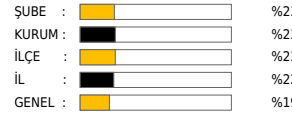

7-1
Prof.Muharrem Ergin Ortaokulu
İstanbul - BAYRAMPAŞA

PUAN **284.197**

SORU SAYISI

90

DOĞRU

39.62

YANLIŞ

28.31

BOŞ

22.06

BAŞARI %

33.54

KURUM

Sıra: 6
Katılım: 13
Ortalama: 296.28

İLÇE

Sıra: 6
Katılım: 13
Ortalama: 296.27

İL

Sıra: 24
Katılım: 48
Ortalama: 296.46

GENEL

Sıra: 135
Katılım: 275
Ortalama: 289.69

TÜRKÇE

20

Soru Sayısı

8.00

Doğru

8.44

Yanlış

3.56

Boş

İNGİLİZCE

10

Soru Sayısı

5.38

Doğru

3.16

Yanlış

1.47

Boş

SOSYAL BİLGİLER

10

Soru Sayısı

7.19

Doğru

2.16

Yanlış

0.66

Boş

MATEMATİK

20

Soru Sayısı

5.88

Doğru

4.03

Yanlış

10.09

Boş

DİN KÜLTÜRÜ

10

Soru Sayısı

6.88

Doğru

2.38

Yanlış

0.75

Boş

FEN BİLİMLERİ

20

Soru Sayısı

6.31

Doğru

8.16

Yanlış

5.53

Boş

Şube Başarısı Ort.

Kurum Başarısı Ort.

Sınav Geneli Başarısı Ort.