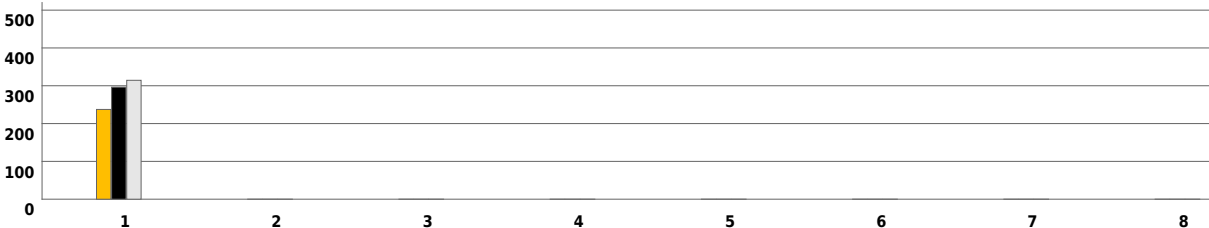

8-E

Prof.Muharrem Ergin Ortaokulu
İstanbul - BAYRAMPAŞA

PUAN **195.452**

SORU SAYISI

90

DOĞRU

16.40

YANLIŞ

54.16

BOŞ

19.44

BAŞARI %

-1.84

KURUM

Sıra: 13
Katılım: 13
Ortalama: 296.28

İLÇE

Sıra: 13
Katılım: 13
Ortalama: 296.27

İL

Sıra: 48
Katılım: 48
Ortalama: 296.46

GENEL

Sıra: 271
Katılım: 275
Ortalama: 289.69

TÜRKÇE

20

Soru Sayısı

4.64

Doğru

12.60

Yanlış

2.76

Boş

İNGİLİZCE

10

Soru Sayısı

1.28

Doğru

5.00

Yanlış

3.72

Boş

SOSYAL BİLGİLER

10

Soru Sayısı

2.44

Doğru

6.60

Yanlış

0.96

Boş

MATEMATİK

20

Soru Sayısı

2.24

Doğru

8.60

Yanlış

9.16

Boş

DİN KÜLTÜRÜ

10

Soru Sayısı

1.64

Doğru

7.68

Yanlış

0.68

Boş

FEN BİLİMLERİ

20

Soru Sayısı

4.16

Doğru

13.68

Yanlış

2.16

Boş

Sınav Karşılaştırma Grafiği(%)

Şube Başarısı Ort. Kurum Başarısı Ort. Sınav Geneli Başarısı Ort.