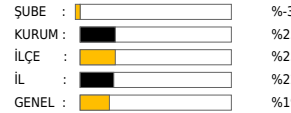

**DİN KÜLTÜRÜ**

10

Soru Sayısı

1.64

Doğru

7.68

Yanlış

0.68