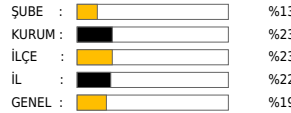

Soru Sayısı

5.03

Doğru

7.09

Yanlış

7.88

Boş

**DİN KÜLTÜRÜ**