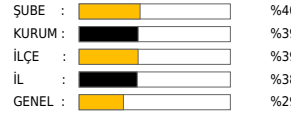

7-D

Prof.Muharrem Ergin Ortaokulu
İstanbul - BAYRAMPAŞA

PUAN **273.948**

SORU SAYISI

90

DOĞRU

40.12

YANLIŞ

41.00

BOŞ

8.88

BAŞARI %

29.39

KURUM

Sıra: 7
Katılım: 13
Ortalama: 296.28

İLÇE

Sıra: 7
Katılım: 13
Ortalama: 296.27

İL

Sıra: 27
Katılım: 48
Ortalama: 296.46

GENEL

Sıra: 160
Katılım: 275
Ortalama: 289.69

TÜRKÇE

20

Soru Sayısı

8.21

Doğru

10.76

Yanlış

1.03

Boş

İNGİLİZCE

10

Soru Sayısı

5.26

Doğru

3.71

Yanlış

1.03

Boş

SOSYAL BİLGİLER

10

Soru Sayısı

6.38

Doğru

3.35

Yanlış

0.26

Boş

MATEMATİK

20

Soru Sayısı

6.35

Doğru

9.09

Yanlış

4.56

Boş

DİN KÜLTÜRÜ

10

Soru Sayısı

6.09

Doğru

3.32

Yanlış

0.59

Boş

FEN BİLİMLERİ

20

Soru Sayısı

7.82

Doğru

10.76

Yanlış

1.41

Boş

Şube Başarısı Ort. Kurum Başarısı Ort. Sınav Geneli Başarısı Ort.