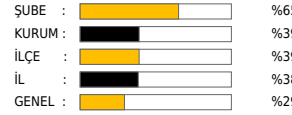

7-B

Prof.Muharrem Ergin Ortaokulu
İstanbul - BAYRAMPAŞA

PUAN **371.159**

SORU SAYISI

90

DOĞRU

61.61

YANLIŞ

20.79

BOŞ

7.61

BAŞARI %

60.75

KURUM

Sıra: 3
Katılım: 13
Ortalama: 296.28

İLÇE

Sıra: 3
Katılım: 13
Ortalama: 296.27

İL

Sıra: 9
Katılım: 48
Ortalama: 296.46

GENEL

Sıra: 17
Katılım: 275
Ortalama: 289.69

TÜRKÇE

20

Soru Sayısı

13.12

Doğru

5.39

Yanlış

1.48

Boş

İNGİLİZCE

10

Soru Sayısı

7.18

Doğru

2.03

Yanlış

0.79

Boş

SOSYAL BİLGİLER

10

Soru Sayısı

8.70

Doğru

1.24

Yanlış

0.06

Boş

MATEMATİK

20

Soru Sayısı

11.70

Doğru

4.58

Yanlış

3.73

Boş

DİN KÜLTÜRÜ

10

Soru Sayısı

8.30

Doğru

1.55

Yanlış

0.15

Boş

FEN BİLİMLERİ

20

Soru Sayısı

12.61

Doğru

6.00

Yanlış

1.39

Boş

Şube Başarısı Ort. Kurum Başarısı Ort. Sınav Geneli Başarısı Ort.