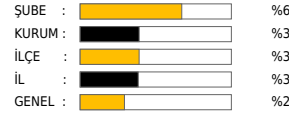

7-A

Prof.Muharrem Ergin Ortaokulu
İstanbul - BAYRAMPAŞA

PUAN **373.288**

SORU SAYISI

90

DOĞRU

63.26

YANLIŞ

22.59

BOŞ

4.15

BAŞARI %

61.93

KURUM

Sıra: 2
Katılım: 13
Ortalama: 296.28

İLÇE

Sıra: 2
Katılım: 13
Ortalama: 296.27

İL

Sıra: 8
Katılım: 48
Ortalama: 296.46

GENEL

Sıra: 15
Katılım: 275
Ortalama: 289.69

TÜRKÇE

20

Soru Sayısı

13.62

Doğru

5.88

Yanlış

0.50

Boş

İNGİLİZCE

10

Soru Sayısı

7.50

Doğru

2.32

Yanlış

0.18

Boş

SOSYAL BİLGİLER

10

Soru Sayısı

9.00

Doğru

1.00

Yanlış

0.00

Boş

MATEMATİK

20

Soru Sayısı

11.47

Doğru

5.79

Yanlış

2.74

Boş

DİN KÜLTÜRÜ

10

Soru Sayısı

8.26

Doğru

1.62

Yanlış

0.12

Boş

FEN BİLİMLERİ

20

Soru Sayısı

13.41

Doğru

5.97

Yanlış

0.62

Boş

Şube Başarısı Ort. Kurum Başarısı Ort. Sınav Geneli Başarısı Ort.