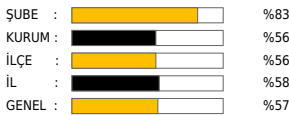

DİN KÜLTÜRÜ

10

Soru Sayısı

8.72

Doğru

1.24

Yanlış

0.03

Boş

FEN BİLİMLERİ

20

Soru Sayısı

12.41

Doğru

6.52

Yanlış

1.07

Boş