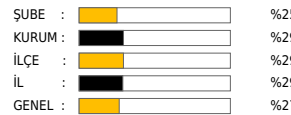

Sınav Karşılaştırma Grafiği(%)

Şube Başarı Ort. ■ Kurum Başarı Ort. ■ Sınav Geneli Başarı Ort. ■