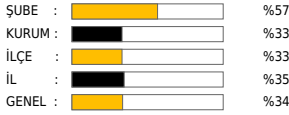

7-B

Prof.Muharrem Ergin Ortaokulu
İstanbul - BAYRAMPAŞA

PUAN **371.159**

SORU SAYISI

90

DOĞRU

61.61

YANLIŞ

20.79

BOŞ

7.61

BAŞARI %

60.75

KURUM

Sıra: 3
Katılım: 13
Ortalama: 296.28

İLÇE

Sıra: 3
Katılım: 13
Ortalama: 296.27

İL

Sıra: 9
Katılım: 48
Ortalama: 296.46

GENEL

Sıra: 17
Katılım: 275
Ortalama: 289.69

TÜRKÇE

20

Soru Sayısı

13.12

Doğru

5.39

Yanlış

1.48

Boş

İNGİLİZCE

10

Soru Sayısı

7.18

Doğru

2.03

Yanlış

0.79

Boş