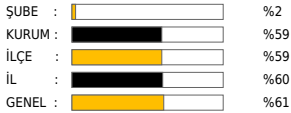

SOSYAL BİLGİLER

10

Soru Sayısı

2.44

Doğru

6.60

Yanlış

0.96

Boş

MATEMATİK

20

Soru Sayısı

2.24

Doğru

8.60

Yanlış

9.16

Boş