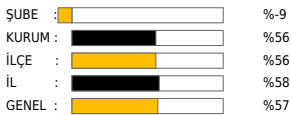

DİN KÜLTÜRÜ

10

Soru Sayısı

1.64

Doğru

7.68

Yanlış

0.68

Boş

FEN BİLİMLERİ

20

Soru Sayısı

4.16

Doğru

13.68

Yanlış

2.16

Boş