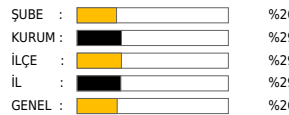

Sınav Karşılaştırma Grafiği(%)

Şube Başarısı Ort. Kurum Başarısı Ort. Sınav Geneli Başarısı Ort.