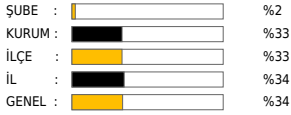

8-E

Prof.Muharrem Ergin Ortaokulu
İstanbul - BAYRAMPAŞA

PUAN **195.452**

SORU SAYISI

90

DOĞRU

16.40

YANLIŞ

54.16

BOŞ

19.44

BAŞARI %

-1.84

KURUM

Sıra: 13
Katılım: 13
Ortalama: 296.28

İLÇE

Sıra: 13
Katılım: 13
Ortalama: 296.27

İL

Sıra: 48
Katılım: 48
Ortalama: 296.46

GENEL

Sıra: 271
Katılım: 275
Ortalama: 289.69

TÜRKÇE

20

Soru Sayısı

4.64

Doğru

12.60

Yanlış

2.76

Boş

İNGİLİZCE

10

Soru Sayısı

1.28

Doğru

5.00

Yanlış

3.72

Boş