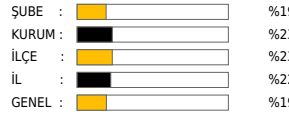

7-K

Prof.Muharrem Ergin Ortaokulu
İstanbul - BAYRAMPAŞA

PUAN **269.624**

SORU SAYISI

90

DOĞRU

38.42

YANLIŞ

45.21

BOŞ

6.38

BAŞARI %

25.94

KURUM

Sıra: 9
Katılım: 13
Ortalama: 296.28

İLÇE

Sıra: 9
Katılım: 13
Ortalama: 296.27

İL

Sıra: 29
Katılım: 48
Ortalama: 296.46

GENEL

Sıra: 172
Katılım: 275
Ortalama: 289.69

TÜRKÇE

20

Soru Sayısı

7.96

Doğru

10.58

Yanlış

1.46

Boş

İNGİLİZCE

10

Soru Sayısı

3.33

Doğru

5.42

Yanlış

1.25

Boş

SOSYAL BİLGİLER

10

Soru Sayısı

6.25

Doğru

3.62

Yanlış

0.12

Boş

MATEMATİK

20

Soru Sayısı

7.33

Doğru

10.50

Yanlış

2.17

Boş

DİN KÜLTÜRÜ

10

Soru Sayısı

5.96

Doğru

3.92

Yanlış

0.12

Boş

FEN BİLİMLERİ

20

Soru Sayısı

7.58

Doğru

11.17

Yanlış

1.25

Boş

Şube Başarısı Ort. ■ Kurum Başarısı Ort. ■ Sınav Geneli Başarısı Ort. ■