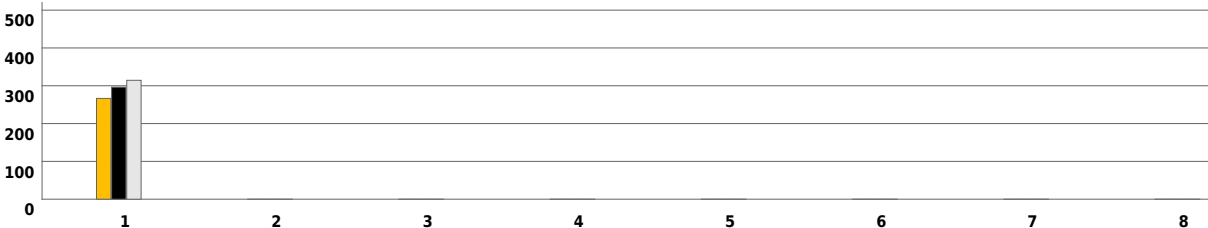

7-M

Prof.Muharrem Ergin Ortaokulu
İstanbul - BAYRAMPAŞA

PUAN **266.509**

SORU SAYISI

90

DOĞRU

35.08

YANLIŞ

32.72

BOŞ

22.20

BAŞARI %

26.86

KURUM

Sıra: 11
Katılım: 13
Ortalama: 296.28

İLÇE

Sıra: 11
Katılım: 13
Ortalama: 296.27

İL

Sıra: 32
Katılım: 48
Ortalama: 296.46

GENEL

Sıra: 179
Katılım: 275
Ortalama: 289.69

TÜRKÇE

20

Soru Sayısı

8.36

Doğru

8.16

Yanlış

3.48

Boş

İNGİLİZCE

10

Soru Sayısı

4.20

Doğru

4.12

Yanlış

1.68

Boş

SOSYAL BİLGİLER

10

Soru Sayısı

5.72

Doğru

3.16

Yanlış

1.12

Boş

MATEMATİK

20

Soru Sayısı

3.32

Doğru

6.20

Yanlış

10.48

Boş

DİN KÜLTÜRÜ

10

Soru Sayısı

6.04

Doğru

2.40

Yanlış

1.56

Boş

FEN BİLİMLERİ

20

Soru Sayısı

7.44

Doğru

8.68

Yanlış

3.88

Boş

Sınav Karşılaştırma Grafiği(%)

Şube Başarısı Ort.

Kurum Başarısı Ort.

Sınav Geneli Başarısı Ort.