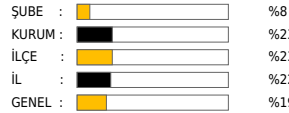

7-G

Prof.Muharrem Ergin Ortaokulu
İstanbul - BAYRAMPAŞA

PUAN **262.018**

SORU SAYISI

90

DOĞRU

37.05

YANLIŞ

44.32

BOŞ

8.64

BAŞARI %

24.75

KURUM

Sıra: 12
Katılım: 13
Ortalama: 296.28

İLÇE

Sıra: 12
Katılım: 13
Ortalama: 296.27

İL

Sıra: 34
Katılım: 48
Ortalama: 296.46

GENEL

Sıra: 190
Katılım: 275
Ortalama: 289.69

TÜRKÇE

20

Soru Sayısı

7.36

Doğru

10.73

Yanlış

1.91

Boş

İNGİLİZCE

10

Soru Sayısı

3.82

Doğru

4.64

Yanlış

1.55

Boş

SOSYAL BİLGİLER

10

Soru Sayısı

6.00

Doğru

3.73

Yanlış

0.27

Boş

MATEMATİK

20

Soru Sayısı

5.36

Doğru

11.05

Yanlış

3.59

Boş

DİN KÜLTÜRÜ

10

Soru Sayısı

5.91

Doğru

4.05

Yanlış

0.05

Boş

FEN BİLİMLERİ

20

Soru Sayısı

8.59

Doğru

10.14

Yanlış

1.27

Boş

Şube Başarısı Ort. Kurum Başarısı Ort. Sınav Geneli Başarısı Ort.