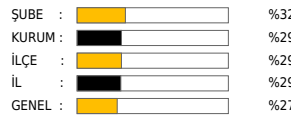

Sınav Karşılaştırma Grafiği(%)

Şube Başarısı Ort. Kurum Başarısı Ort. Sınav Geneli Başarısı Ort.