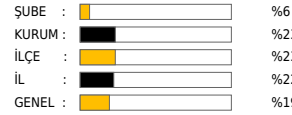

7-M

Prof.Muharrem Ergin Ortaokulu
İstanbul - BAYRAMPAŞA

PUAN **266.509**

SORU SAYISI

90

DOĞRU

35.08

YANLIŞ

32.72

BOŞ

22.20

BAŞARI %

26.86

KURUM

Sıra: 11
Katılım: 13
Ortalama: 296.28

İLÇE

Sıra: 11
Katılım: 13
Ortalama: 296.27

İL

Sıra: 32
Katılım: 48
Ortalama: 296.46

GENEL

Sıra: 179
Katılım: 275
Ortalama: 289.69

TÜRKÇE

20

Soru Sayısı

8.36

Doğru

8.16

Yanlış

3.48

Boş

İNGİLİZCE

10

Soru Sayısı

4.20

Doğru

4.12

Yanlış

1.68

Boş

SOSYAL BİLGİLER

10

Soru Sayısı

5.72

Doğru

3.16

Yanlış

1.12

Boş

MATEMATİK

20

Soru Sayısı

3.32

Doğru

6.20

Yanlış

10.48

Boş

DİN KÜLTÜRÜ

10

Soru Sayısı

6.04

Doğru

2.40

Yanlış

1.56

Boş

FEN BİLİMLERİ

20

Soru Sayısı

7.44

Doğru

8.68

Yanlış

3.88

Boş

Şube Başarısı Ort.

Kurum Başarısı Ort.

Sınav Geneli Başarısı Ort.