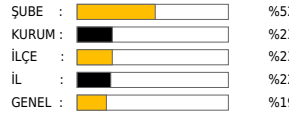

7-C

Prof.Muharrem Ergin Ortaokulu
İstanbul - BAYRAMPAŞA

PUAN **379.700**

SORU SAYISI

90

DOĞRU

65.21

YANLIŞ

18.72

BOŞ

6.07

BAŞARI %

65.52

KURUM

Sıra: 1
Katılım: 13
Ortalama: 296.28

İLÇE

Sıra: 1
Katılım: 13
Ortalama: 296.27

İL

Sıra: 7
Katılım: 48
Ortalama: 296.46

GENEL

Sıra: 14
Katılım: 275
Ortalama: 289.69

TÜRKÇE

20

Soru Sayısı

14.03

Doğru

5.38

Yanlış

0.59

Boş

İNGİLİZCE

10

Soru Sayısı

9.52

Doğru

0.48

Yanlış

0.00

Boş

SOSYAL BİLGİLER

10

Soru Sayısı

8.86

Doğru

1.14

Yanlış

0.00

Boş

MATEMATİK

20

Soru Sayısı

11.66

Doğru

3.97

Yanlış

4.38

Boş

DİN KÜLTÜRÜ

10

Soru Sayısı

8.72

Doğru

1.24

Yanlış

0.03

Boş

FEN BİLİMLERİ

20

Soru Sayısı

12.41

Doğru

6.52

Yanlış

1.07

Boş

Şube Başarısı Ort. Kurum Başarısı Ort. Sınav Geneli Başarısı Ort.