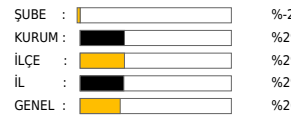

Sınav Karşılaştırma Grafiği(%)

Şube Başarısı Ort. Kurum Başarısı Ort. Sınav Geneli Başarısı Ort.